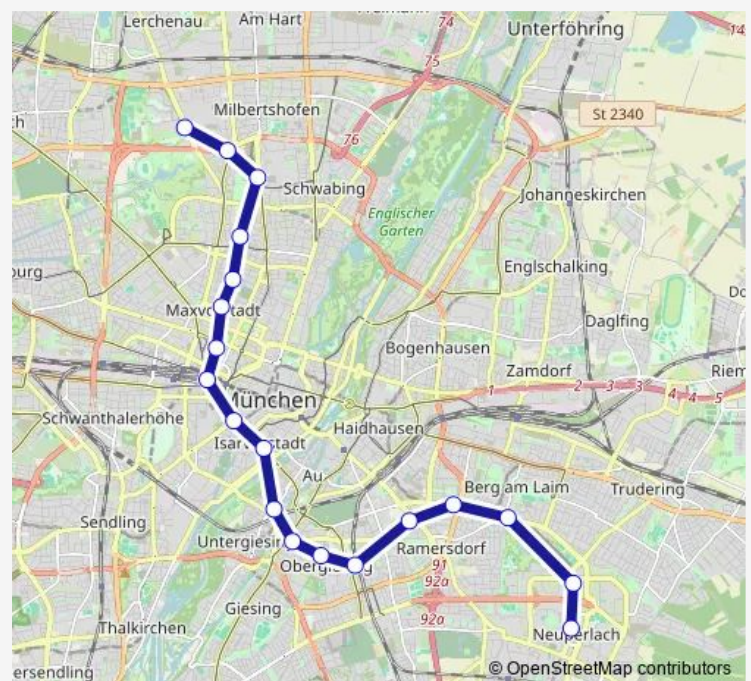

Kolumbusplatz

Fraunhoferstraße

Sendlinger Tor

Hauptbahnhof

Königsplatz

Theresienstraße

Josephsplatz

Hohenzollernplatz

Thursday —

Friday —

Saturday 11:05-19:25

Sunday —

Route info

Direction: Neuperlach Zentrum

Stops: 19

Trip Duration: 0 hour 28 min

■ U8

Direction

Olympiazentrum — Neuperlach Zentrum

19 stops

[Open route schedule](#)

Olympiazentrum

Petuelring

Scheidplatz

Hohenzollernplatz

Josephsplatz

Theresienstraße

Königsplatz

Hauptbahnhof

Sendlinger Tor

Fraunhoferstraße

Kolumbusplatz