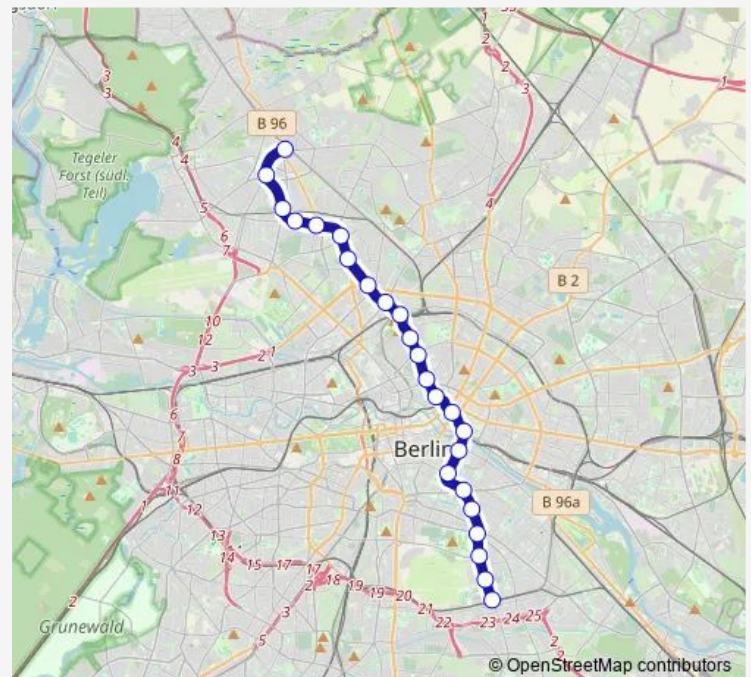

### Direction

S+U Hermannstr. (Berlin) — S+U Wittenau (Berlin)

24 stops

[Open route schedule](#)

S+U Hermannstr. (Berlin)

U Leinestr. (Berlin)

U Boddinstr. (Berlin)

U Hermannplatz (Berlin)

### Route schedule

S+U Hermannstr. (Berlin) — S+U Wittenau (Berlin)

Monday 04:02-00:52<sup>+1</sup>

Tuesday 04:02-00:52<sup>+1</sup>

Wednesday 04:02-00:52<sup>+1</sup>

Thursday 04:02-00:52<sup>+1</sup>

Friday 04:02-02:48<sup>+1</sup>

### Route info

Direction: S+U Hermannstr. (Berlin)

Stops: 24

Trip Duration: 0 hour 36 min

S+U Karl-Bonhoeffer-Nervenlinik (Berlin)

U Rathaus Reinickendorf (Berlin)

S+U Wittenau (Berlin)

## Direction

S+U Wittenau (Berlin) — S+U Hermannstr. (Berlin)

24 stops

[Open route schedule](#)

S+U Wittenau (Berlin)

U Rathaus Reinickendorf (Berlin)

S+U Karl-Bonhoeffer-Nervenklinik (Berlin)

U Lindauer Allee (Berlin)