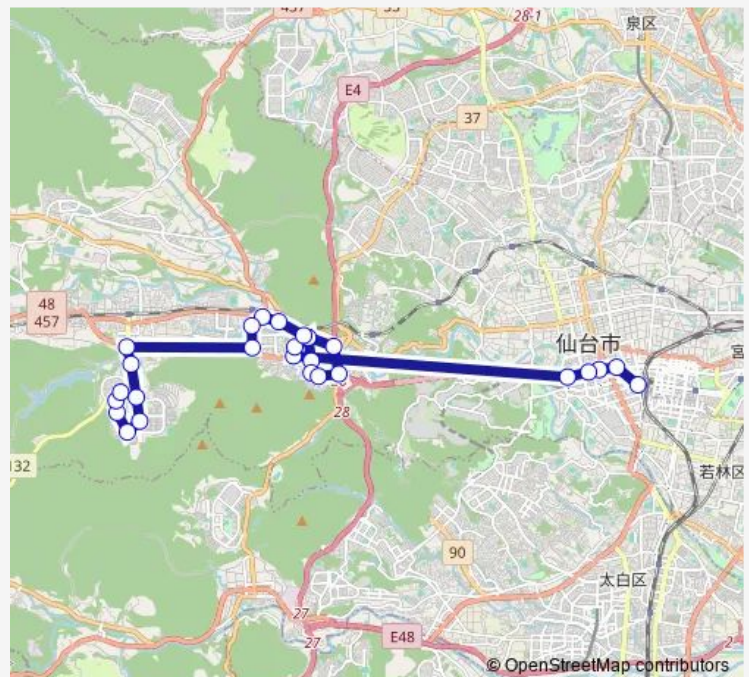

Thursday 18:26

Friday 18:26

Saturday —

Sunday —

Route info

Direction: 仙台駅前

Stops: 26

Trip Duration: 1 hour 1 min

■ S770 — 錦 8 → 西→仙台駅

BusMaps

錦ヶ丘六丁目

錦ヶ丘五丁目

錦ヶ丘七丁目

錦ヶ丘七丁目北・天文台入口

錦ヶ丘八丁目

Direction

錦ヶ丘八丁目 — 仙台駅前

19 stops

[Open route schedule](#)

錦ヶ丘八丁目

錦ヶ丘七丁目北・天文台入口

錦ヶ丘七丁目

錦ヶ丘五丁目

錦ヶ丘六丁目