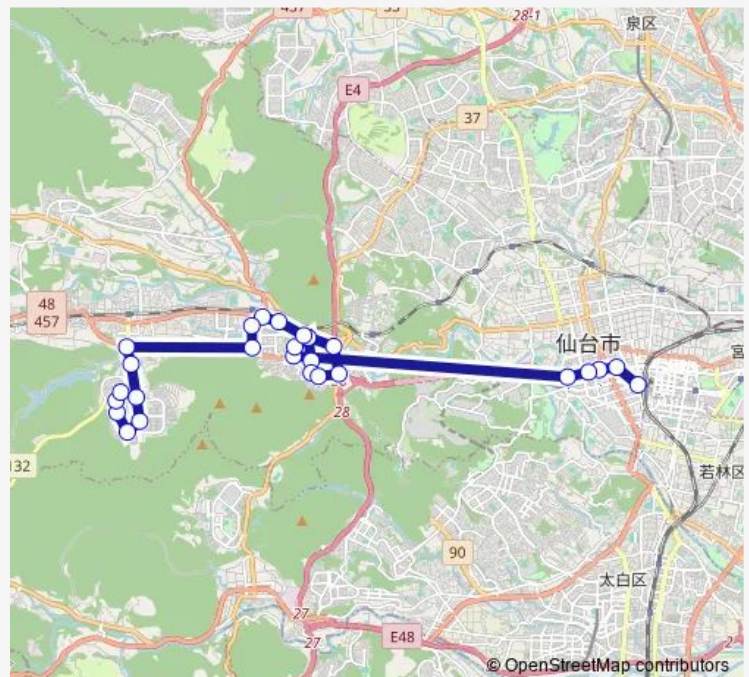

Thursday 18:26

Friday 18:26

Saturday —

Sunday —

Route info

Direction: 仙台駅前

Stops: 26

Trip Duration: 1 hour 1 min

■ S770 — 錦 8 → 西→仙台駅

BusMaps

錦ヶ丘六丁目

錦ヶ丘五丁目

錦ヶ丘七丁目

錦ヶ丘七丁目北・天文台入口

錦ヶ丘八丁目

Direction

錦ヶ丘八丁目 — 仙台駅前

19 stops

[Open route schedule](#)

錦ヶ丘八丁目

錦ヶ丘七丁目北・天文台入口

錦ヶ丘七丁目

錦ヶ丘五丁目

錦ヶ丘六丁目