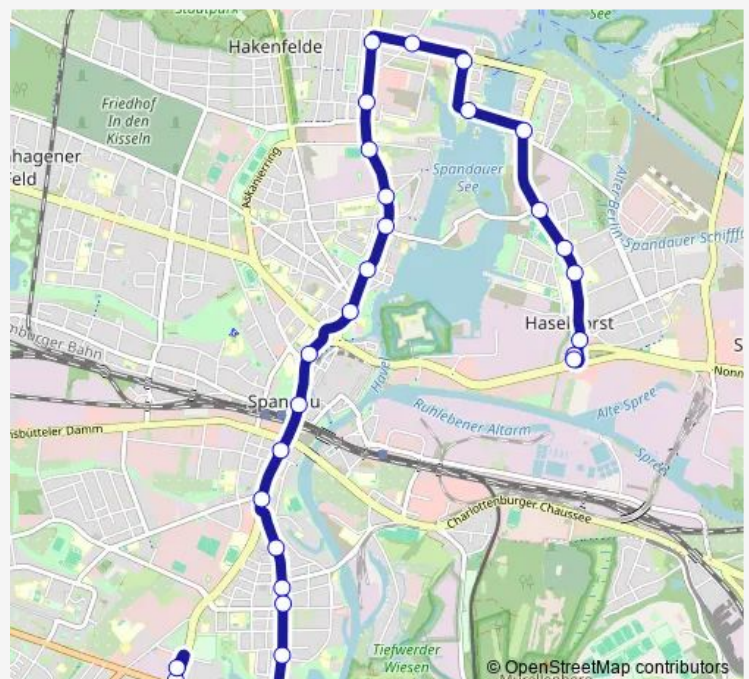

### Route schedule

U Haselhorst (Berlin) — Berlin, Am Omnibushof

Monday 03:45-00:24<sup>+1</sup>

Tuesday 03:45-00:24<sup>+1</sup>

Wednesday 03:45-00:24<sup>+1</sup>

Thursday 03:45-00:24<sup>+1</sup>

Friday 03:45-00:24<sup>+1</sup>

### Route info

Direction: U Haselhorst (Berlin)

Stops: 29

Trip Duration: 0 hour 37 min

M36

BusMaps

Metzer Platz (Berlin)

Weißenburger Str. (Berlin)

Betckestr. (Berlin)

Genfenbergstr. (Berlin)

Berlin, Alt-Pichelsdorf

Jaczostr. (Berlin)

Berlin, Gatower Str./Heerstr.

Berlin, Am Omnibushof

## Route info

Direction: U Haselhorst (Berlin)

Stops: 29

Trip Duration: 0 hour 33 min

Berlin, Alt-Pichelsdorf

Jaczostr. (Berlin)

Berlin, Gatower Str./Heerstr.

Berlin, Am Omnibushof