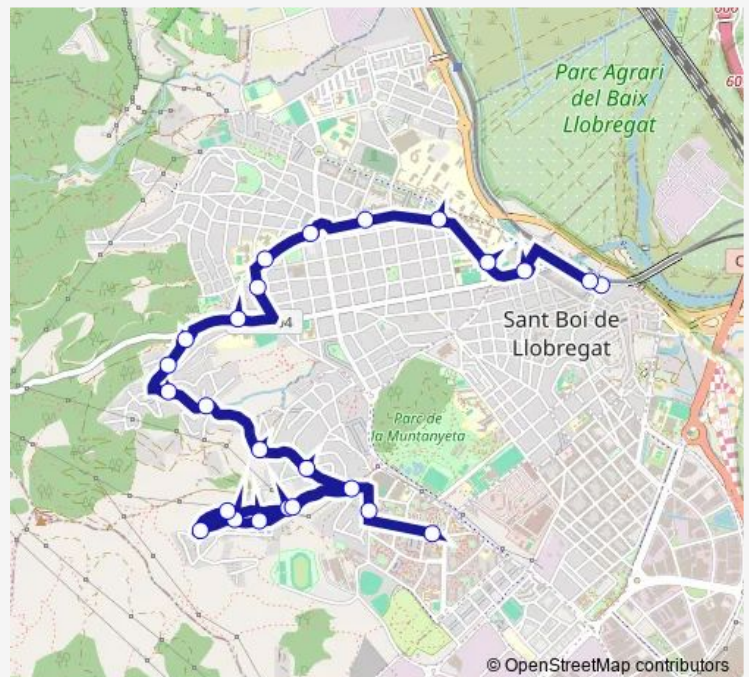

Direction

Av. General Prim - Galícia — Av. Maria Girona - Hospital

24 stops

[Open route schedule](#)

Av. General Prim - Galícia

Av. General Prim - Salvador Seguí

Av. d'Aragó - Av. Gral. Prim

Segre - Av. Aragó

Carles Martí i Vilà - Miguel de Cervantes

Route schedule

Av. General Prim - Galícia — Av. Maria Girona - Hospital

Monday 07:00-21:00

Tuesday 07:00-21:00

Wednesday 07:00-21:00

Thursday 07:00-21:00

Friday 07:00-21:00

Saturday 08:00-21:00

Sunday 08:00-21:00

Route info

Direction: Av. General Prim - Galícia

Stops: 24

Trip Duration: 0 hour 30 min

Carles Martí i Vilà - Jutjat

Estació FGC Sant Boi

Av. Maria Girona - Hospital

Direction

Av. Maria Girona - Est. FGC Sant Boi — Av. General Prim - Galícia

25 stops

[Open route schedule](#)

Av. Maria Girona - Est. FGC Sant Boi

Estació FGC Sant Boi

Carles Martí i Vilà - Dr. Antoni Pujadas