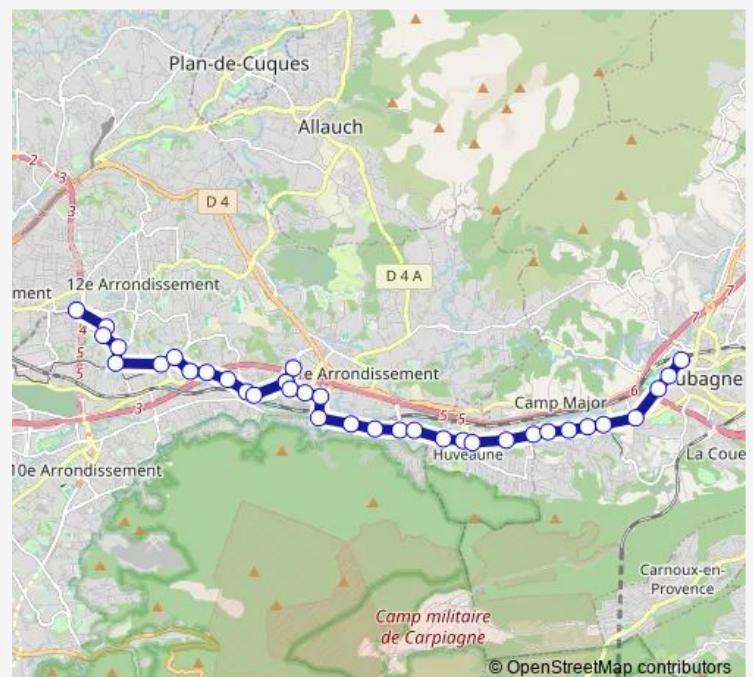

### Route schedule

Metro La Fourragère — Pôle d'Echanges

Monday 05:30-20:45

Tuesday 05:30-20:45

Wednesday 05:30-20:45

Thursday 05:30-20:45

Friday 05:30-20:45

Saturday 05:30-20:45

### Route info

Direction: Metro La Fourragère

Stops: 36

Trip Duration: 0 hour 36 min

■ L240 — Aubagne - Marseille LA Fourragere

La Millière

La Solitude

Le Mouton