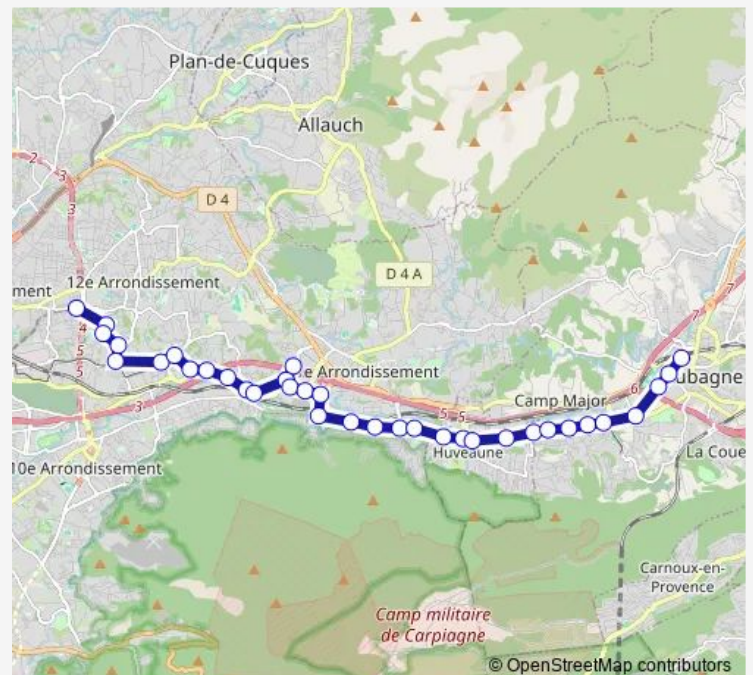

La Barasse

HLM La Barasse

Montgrand

Route schedule

Metro La Fourragère — Pôle d'Echanges

Monday 05:30-20:45

Tuesday 05:30-20:45

Wednesday 05:30-20:45

Thursday 05:30-20:45

Friday 05:30-20:45

Saturday —

Sunday 06:40-20:05

Route info

Direction: Metro La Fourragère

Stops: 36

Trip Duration: 0 hour 41 min

■ L240 — Aubagne - Marseille LA Fourragere

La Millière

La Solitude

Le Mouton

La Penne

La Poste

La Bourgade

St Mitre le Vieux