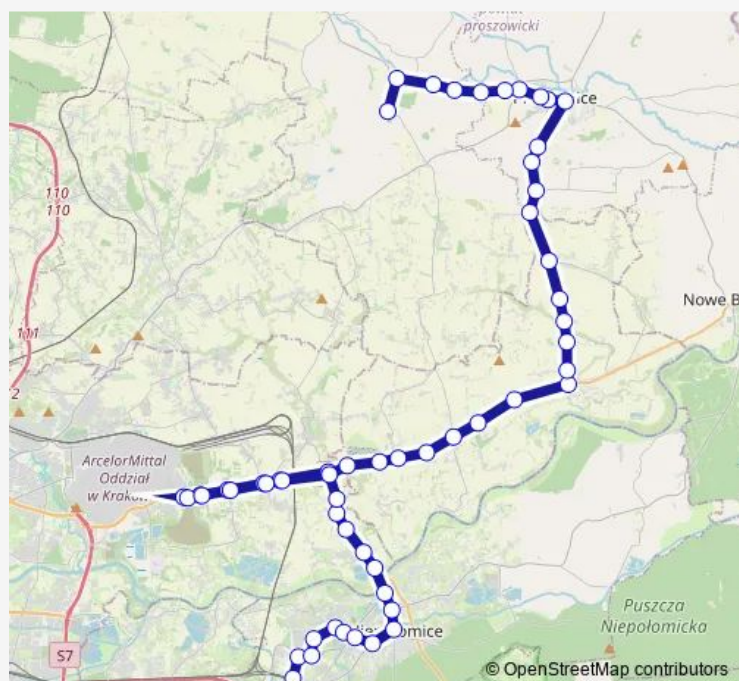

Bus A37

[Go to website](#)

Direction

Podłęże P+R Północ — Koniusza Urząd Gminy

55 stops

[Open route schedule](#)

Podłęże P+R Północ

Podłęże Pszok

Podłęże Trefl

Niepołomice Diesla Man

Niepołomice Diesla

Niepołomice Wodna

Niepołomice Płaszowska I

Niepołomice Kościuszki

Niepołomice Rynek

Niepołomice Dworzec

Niepołomice Kolejowa

Kraków Wolica Most

Kraków Betonowa

Kraków Ks. Luzara

Kraków Zakępie

Kraków Szlifierska

Kraków Cło 01

Kraków Wyciąże Północ 01

Kraków Wyciąska 01

Kraków Szymańskiego 01

Kraków Brama nr 8 01

Route schedule

Podłęże P+R Północ — Koniusza Urząd Gminy

Monday 05:30-20:10

Tuesday 05:30-20:10

Wednesday 05:30-20:10

Thursday 05:30-20:10

Friday 05:30-20:10

Saturday 07:35-19:00

Sunday 11:25-21:00

Route info

Direction: Podłęże P+R Północ

Stops: 55

Trip Duration: 1 hour 20 min

■ A37

BusMaps