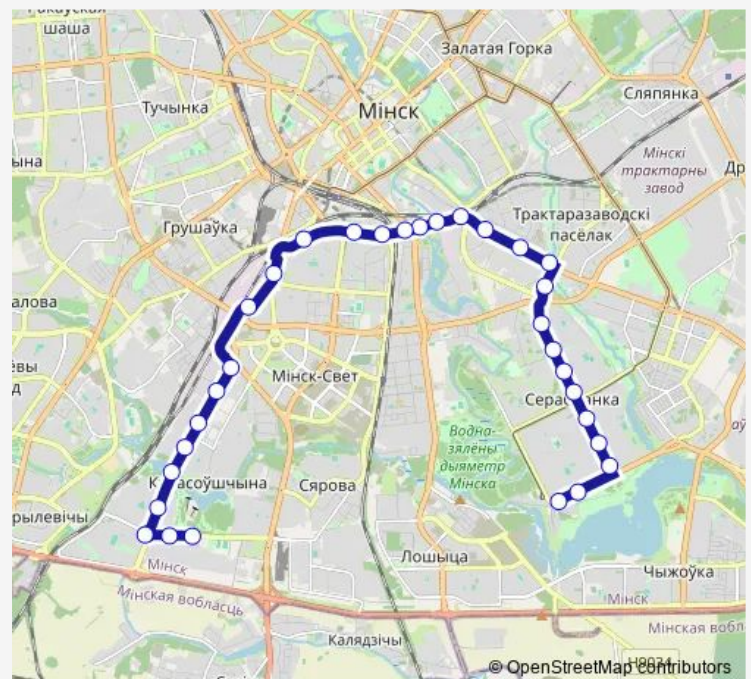

Route info

Direction: Завод Транзистор

Stops: 23

Trip Duration: 0 hour 49 min

Олега Кошевого

Автобаза

Direction

Автобаза — Завод Электроника