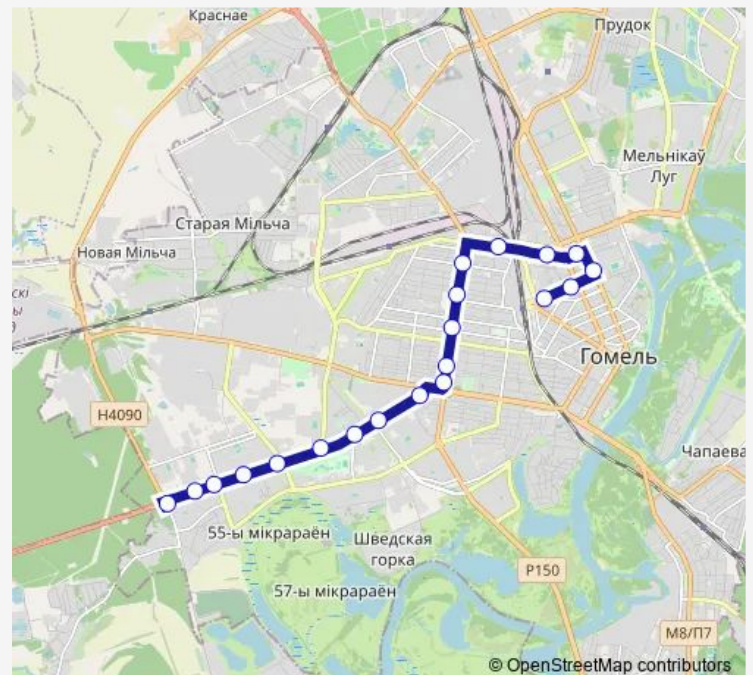

### Route schedule

Вокзал (проспект Победы) — Солнечная (высадка)

Monday 06:05-00:12<sup>+1</sup>

Tuesday 06:05-00:12<sup>+1</sup>

Wednesday 06:05-00:12<sup>+1</sup>

Thursday 06:05-00:12<sup>+1</sup>

Friday 06:05-00:12<sup>+1</sup>

Saturday 06:08-23:46

Sunday 06:08-23:46

### Route info

Direction: Вокзал (проспект Победы)

Stops: 20

Trip Duration: 0 hour 46 min

19

BusMaps

## Direction

Солнечная — Вокзал (проспект Победы)

21 stops

[Open route schedule](#)

Солнечная

Микрорайон «Давыдовка»

Рынок «Давыдовский»

Технический университет