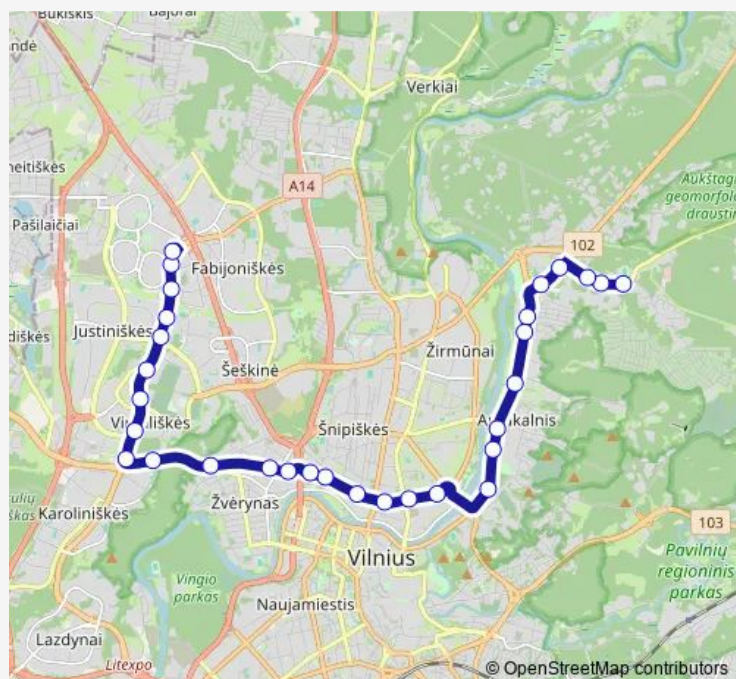

# Trolleybus 19 Pašilaičiai–Konstitucijos pr.–Antakalnis–Saulėtekis

[Go to website](#)**Direction**

Pašilaičių žiedas — Viršilų st.

10 stops

[Open route schedule](#)

Pašilaičių žiedas

Žemynos st.

Vilniaus rajono poliklinika

## Route schedule

Pašilaičių žiedas — Viršilų st.

Monday	19:19-23:50
Tuesday	19:19-23:50
Wednesday	19:19-23:50
Thursday	19:19-23:50
Friday	19:19-23:50
Saturday	00:02-23:37
Sunday	00:02-23:37

## Route info

Direction: Pašilaičių žiedas

Stops: 10

Trip Duration: 0 hour 11 min

## Direction

Senoji plytinė — Viršilų st.

24 stops

[Open route schedule](#)

Senoji plytinė

Gedimino technikos universitetas

Vilniaus universitetas

Saulėtekis