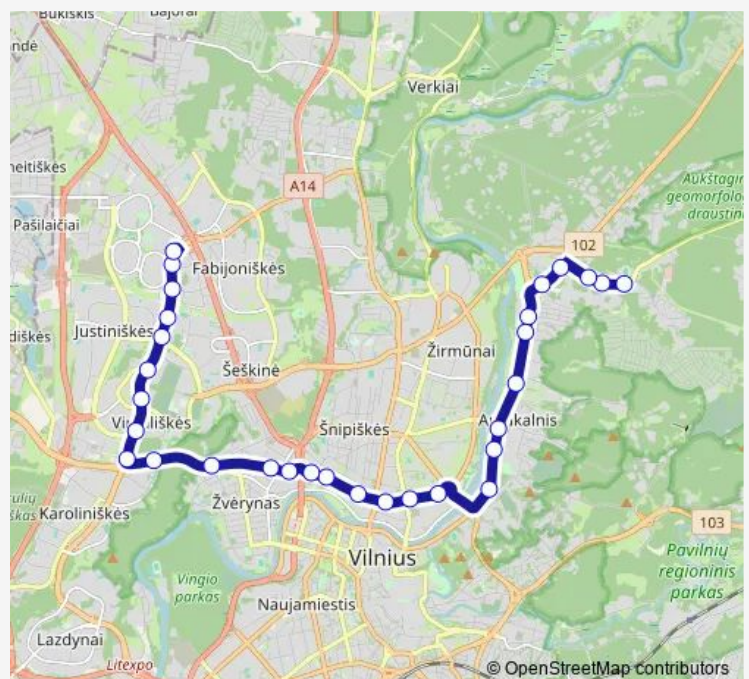

Trolleybus 19 Pašilaičiai–Konstitucijos pr.–Antakalnis–Saulėtekis

[Go to website](#)

Direction

Pašilaičių žiedas — Viršilių st.

10 stops

[Open route schedule](#)

Pašilaičių žiedas

Žemynos st.

Route schedule

Pašilaičių žiedas — Viršilių st.

Monday	19:19-23:50
Tuesday	19:19-23:50
Wednesday	19:19-23:50
Thursday	19:19-23:50
Friday	19:19-23:50
Saturday	00:02-23:37
Sunday	00:02-23:37

Route info

Direction: Pašilaičių žiedas

Stops: 10

Trip Duration: 0 hour 12 min

Direction

Senoji plytinė — Viršilų st.

24 stops

[Open route schedule](#)

Senoji plytinė

Gedimino technikos universitetas

Vilniaus universitetas

Saulėtekis

Nemenčinės plentas

Antakalnis

Tverečiaus st.

Klinikų st.

Šilo tiltas

Petro Vileišio st.