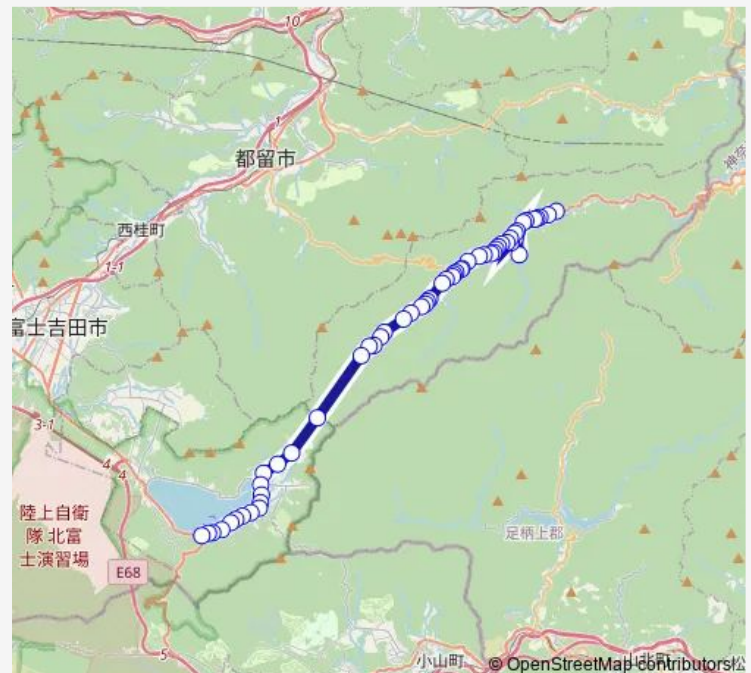

Friday 12:00-15:00

Saturday 12:00-15:00

Sunday 12:00-15:00

Route info

Direction: 道志小学校前

Stops: 56

Trip Duration: 0 hour 50 min

■ 道志小学校前発 山中湖旭日丘方面行き —
道志小学校前発 山中湖旭日丘方面行き(【富士五湖】...