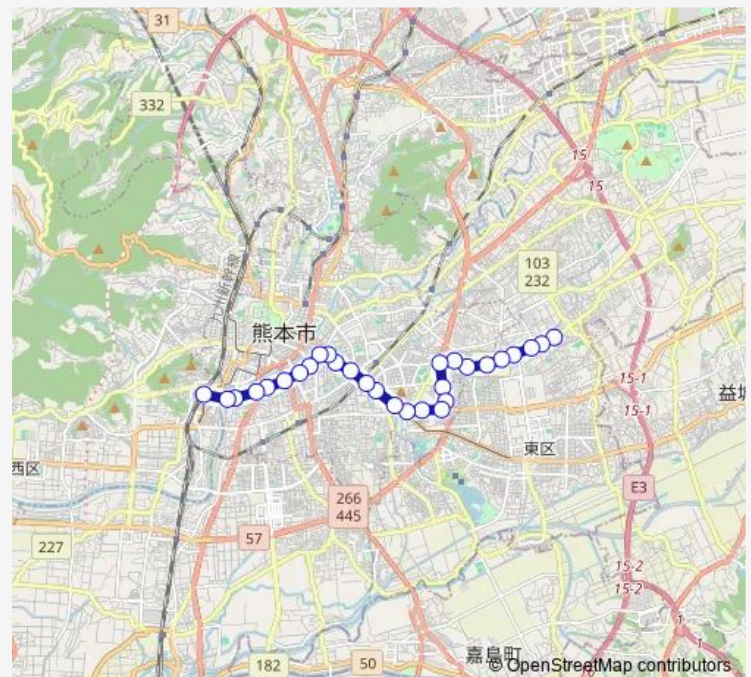

### Route schedule

小峯営業所 — 熊本駅前

Monday 06:57-07:08

Tuesday 06:57-07:08

Wednesday 06:57-07:08

Thursday 06:57-07:08

Friday 06:57-07:08

Saturday —

### Route info

Direction: 小峯営業所

Stops: 29

Trip Duration: 0 hour 48 min

■ K6-0 : 小峯営業所→京塚→県庁→大学病院→熊本駅

労働会館入口

大学病院前

本荘町