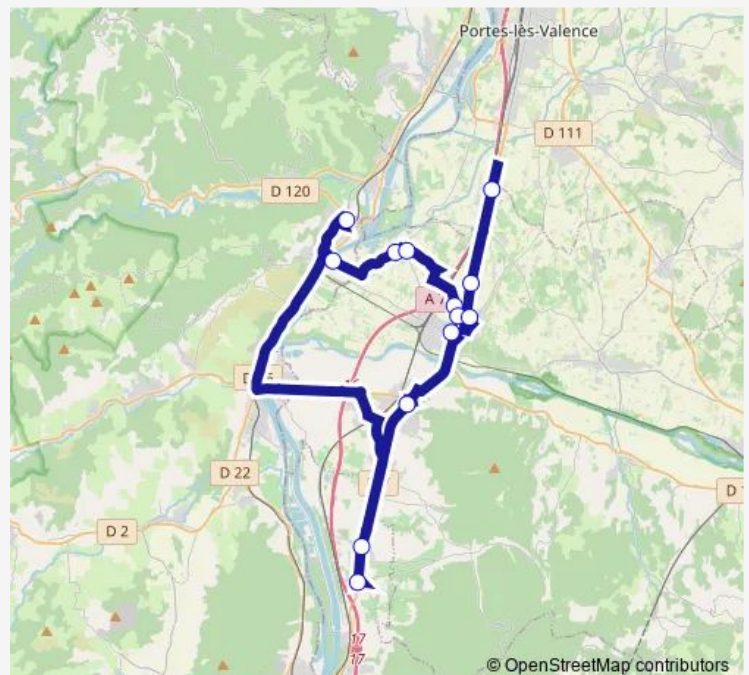

Miraillet

Sncf/Mazade

Deville

PL H. Sibourg

Pont DE Livron

Parc DES Crozes

RTE DE Grane

Champ DE Mars

Route schedule

CLG A. Cartier — Champ DE Mars

Monday 16:40

Tuesday 16:40

Wednesday —

Thursday 16:40

Friday 16:40

Saturday —

Sunday —

Route info

Direction: CLG A. Cartier

Stops: 12

Trip Duration: 1 hour 0 min

Direction

Champ DE Mars — 3 Vallees

13 stops

[Open route schedule](#)

Champ DE Mars

RTE DE Grane

Parc DES Crozes

Pont DE Livron

PL H. Sibourg

CLG A. Cartier

Deville