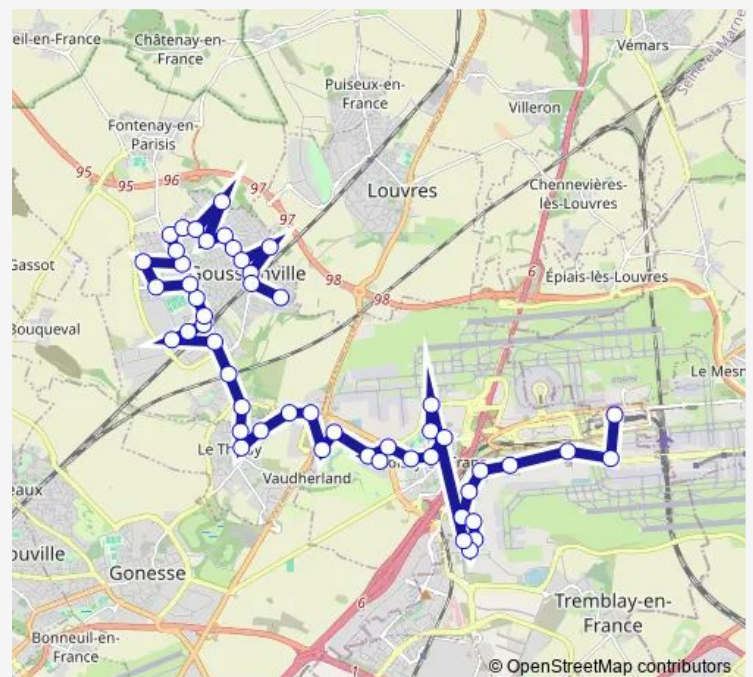

Marché Goussainville

Marcel Cerdan

Goussainville Gare

Route schedule

Les Coteaux — Gare de Roissy-pole - Aéroport Cdg1 Terminal 3 (C4)

Monday 03:15-02:45⁺¹

Tuesday 03:15-02:45⁺¹

Wednesday 03:15-02:45⁺¹

Thursday 03:15-02:45⁺¹

Friday 03:15-02:45⁺¹

Saturday 03:15-02:45⁺¹

Sunday 03:20-02:45⁺¹

Route info

Direction: Les Coteaux

Stops: 41

Trip Duration: 0 hour 30 min

Filéo Gsv — Filéo Goussainville (sur réservation)

Carrefour de l'Europe

Calvaire

Le Moulin

Pont Chinois

Les Charmilles

Chemin de Saint Denis

Avenue Bocquet

Airapolis

Convention

Entretien Nord

Zone Technique

Gare de Roissypole - Aéroport Cdg1 Terminal 3 (C4)

Direction

Gare de Roissy-pole - Aéroport Cdg1 (C3) — Les Coteaux

51 stops