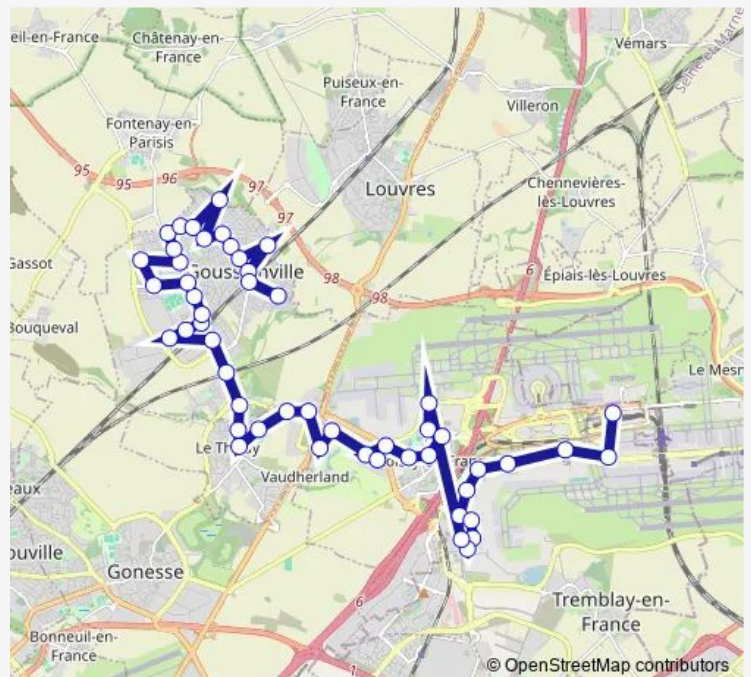

Aéroport CDG - Terminal 2 (Route de service)

Rue des Vignes

Rue du Chapitre

Les Deux Cèdres

Cargo Centre

Marguilliers

Jeune Fille

Rue des Rossignols

Parc du Moulin

Rue du Noyer

Parc Mail 1

Parc Mail 2

Route schedule

Gare de Roissy-pole - Aéroport Cdg1 (C3) — Les Coteaux

Monday 03:20-02:20<sup>+1</sup>

Tuesday 03:20-02:20<sup>+1</sup>

Wednesday 03:20-02:20<sup>+1</sup>

Thursday 03:20-02:20<sup>+1</sup>

Friday 03:20-02:20<sup>+1</sup>

Saturday 03:20-02:20<sup>+1</sup>

Sunday 03:20-02:20<sup>+1</sup>

Route info

Direction: Gare de Roissy-pole - Aéroport Cdg1 (C3)

Stops: 51

Trip Duration: 0 hour 49 min

Filéo GSV — Filéo Goussainville (sur réservation)

La Talmouse

Avenue Bocquet

Chemin de Saint Denis

Les Charmilles

Pont Chinois