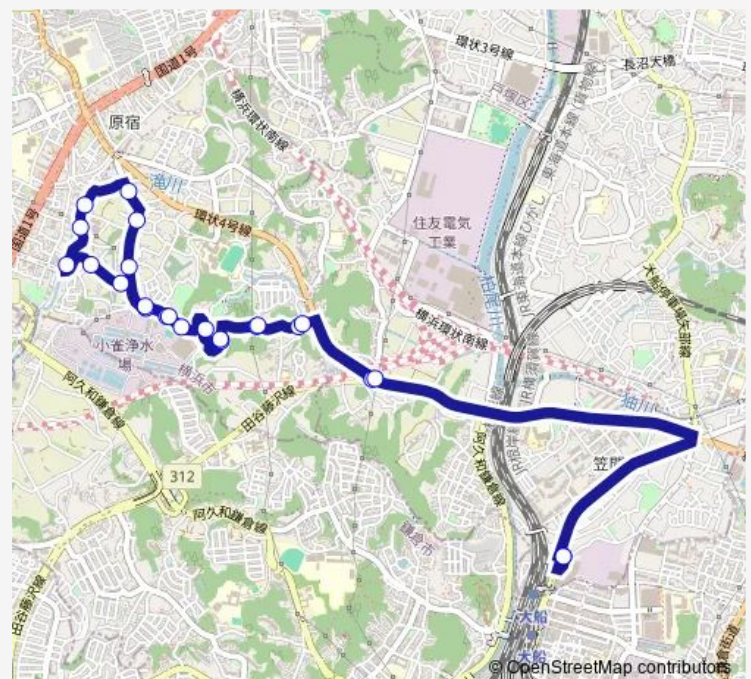

七曲下

小雀公園入口

テニスコート前

小雀浄水場前

辻

中原

大清水入口

原宿団地南

仲ノ谷上

Route schedule

大船駅東口 — 大船駅東口

Monday 06:43-19:17

Tuesday 06:43-19:17

Wednesday 06:43-19:17

Thursday 06:43-19:17

Friday 06:43-19:17

Saturday —

Sunday —

Route info

Direction: 大船駅東口

Stops: 24

Trip Duration: 0 hour 43 min

「こすずめ号」 (赤便)

仲ノ谷下

田谷

大船駅東口

「こすずめ号」(赤便) Bus time schedules and route maps are available in an offline PDF at busmaps.com. Use the busmaps.com website to see live bus times, train schedule or subway schedule, and step-by-step directions for all public transit in Fujisawa