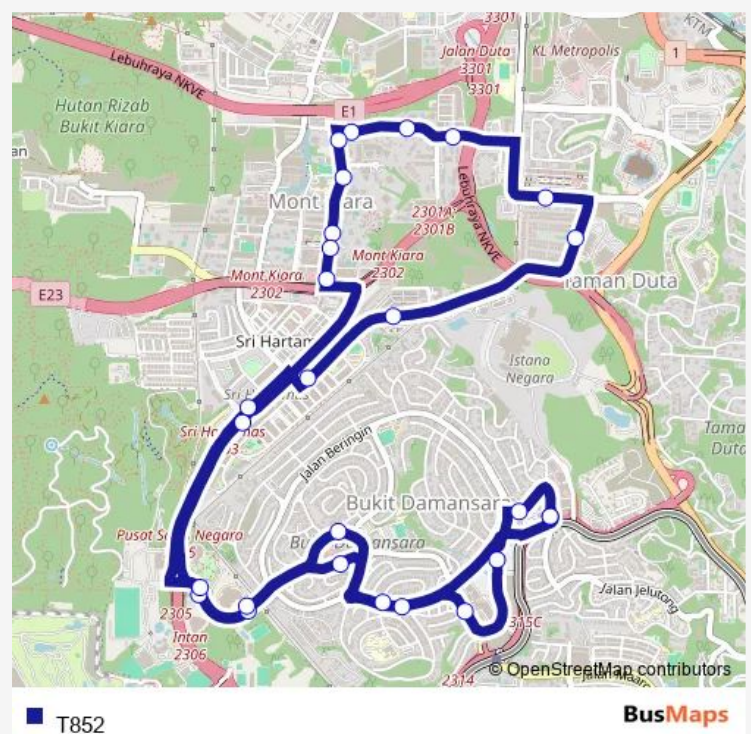

1 Mont Kiara

### Route schedule

(M1) MRT Semantan Pintu B — (M1) MRT Semantan Pintu B

Monday 06:00-22:30

Tuesday 06:00-22:30

Wednesday 06:00-22:30

Thursday 06:00-22:30

Friday 06:00-22:30

Saturday 06:00-22:30

Sunday 06:00-22:30

### Route info

Direction: (M1) MRT Semantan Pintu B

Stops: 27

Trip Duration: 0 hour 40 min

SMK Seri Hartamas (Opp)

(M1) Pusat Sains Negara (Timur)

Teknologi Pendidikan (Timur)

Plaza Damansara (Timur)