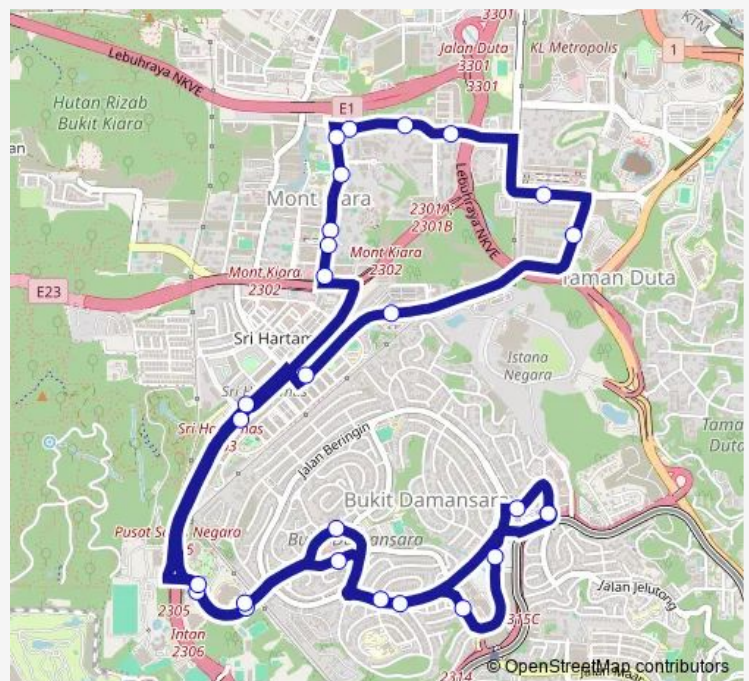

Arcoris

Shoplex Mont Kiara

1 Mont Kiara

Route schedule

(M1) MRT Semantan Pintu B — (M1) MRT Semantan Pintu B

Monday 06:00-22:30

Tuesday 06:00-22:30

Wednesday 06:00-22:30

Thursday 06:00-22:30

Friday 06:00-22:30

Saturday 06:00-22:30

Sunday 06:00-22:30

Route info

Direction: (M1) MRT Semantan Pintu B

Stops: 27

Trip Duration: 0 hour 40 min

T852

BusMaps

SMK Seri Hartamas (Opp)

(M1) Pusat Sains Negara (Timur)

Teknologi Pendidikan (Timur)

Plaza Damansara (Timur)

SPG JLN Setiajaya

(M1) MRT Semantan Pintu B