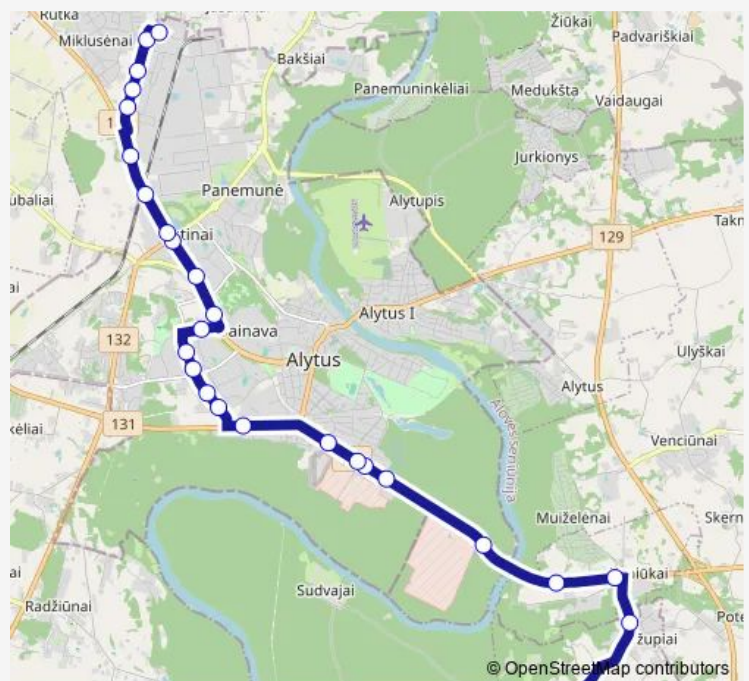

Thursday 07:01-17:54

Friday 07:01-17:54

Saturday —

Sunday —

Route info

Direction: Užupių kapinės

Stops: 27

Trip Duration: 0 hour 30 min

9U — Užupių kapinės - AB Dainava - Santaikos g. - Vidzgiris - Izomega

Alkesta

Tech. apziūru centras

Verslo st.

Lentpjūvē

Transportas

Izomega

Direction

Izomega — Užupių kapinės

26 stops

[Open route schedule](#)

Izomega

Transportas

Lentpjūvė

Verslo st.

Tech. apžiūrų centras

Wednesday 06:31-17:13

Thursday 06:31-17:13

Friday 06:31-17:13

Saturday —

Sunday —

Route info

Direction: Izomega

Stops: 26