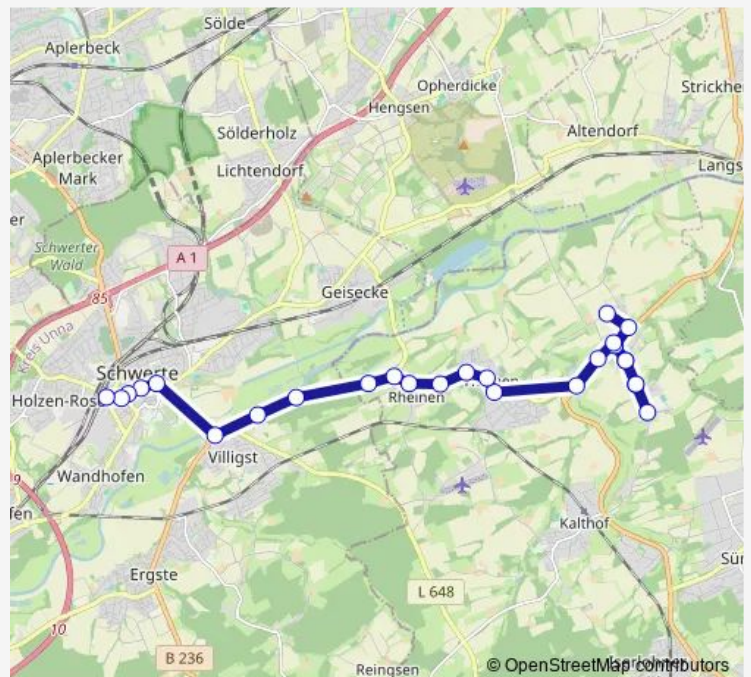

Bus T30

[Go to website](#)

Direction

Iserl., Drüplingsen Schule — Schwerte, Bahnhof

26 stops

[Open route schedule](#)

- Iserl., Drüplingsen Schule
- Iserl., Drüplingsen Vieler
- Iserl., Drüplingsen Heidestr.
- Iserl., Drüplingsen Dullrodt
- Iserl., Drüplingsen Homann
- Iserl., Drüplingsen Jva
- Iserl., Drüplingsen Homann
- Iserl., Drüplingsen Dullrodt
- Iserl., Drüplingsen Heidestr.
- Iserl., Drüplingsen Krämer
- Iserl., Drüplingsen Neuhaus
- Iserl., Hennen H.Stricker Weg
- Iserl., Hennen Dorfkrug
- Iserl., Letteweg
- Iserl., Hennen Sportplatz
- Iserl., Rheinen
- Iserl., Wellenbad
- Iserl., Braun
- Schwerte, Pumpstation
- Villigst, Haus Villigst
- Villigst, Ruhrbrücke Villigst

Route schedule

Iserl., Drüplingsen Schule — Schwerte, Bahnhof

Monday	06:10-18:10
Tuesday	06:10-18:10
Wednesday	06:10-18:10
Thursday	06:10-18:10
Friday	06:10-18:10
Saturday	08:10-17:10
Sunday	13:10-19:10

Route info

Direction: Iserl., Drüplingsen Schule

Stops: 26

Trip Duration: 0 hour 30 min

■ T30

Schwerte, Ostenstr./Stadtbad

Schwerte, Goethestraße/Krankenhaus

Schwerte, Post

Schwerte, Sparkasse

Schwerte, Bahnhof

Direction

Schwerte, Bahnhof — Iserl., Hennen Hennigesstr.

23 stops

[Open route schedule](#)

Schwerte, Bahnhof

Schwerte, Sparkasse