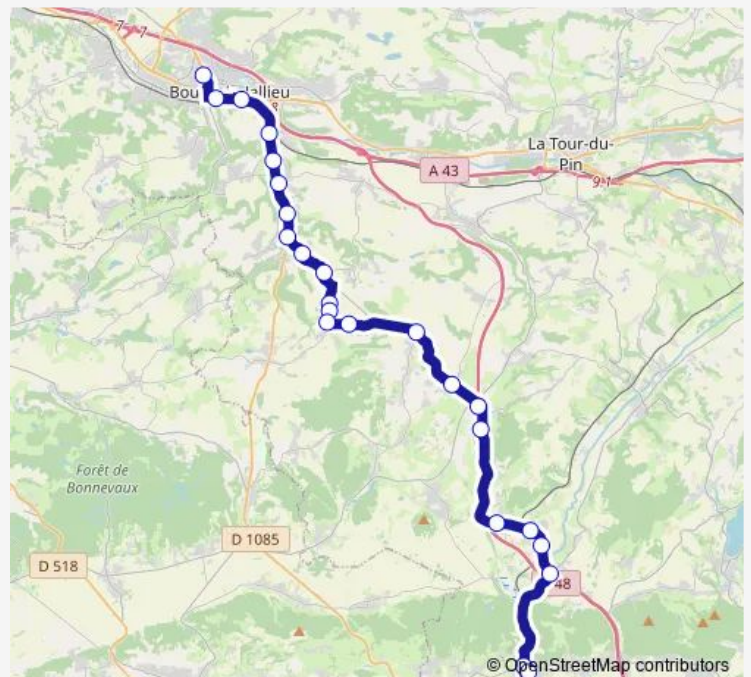

Tuesday 16:55

Wednesday 11:55

Thursday 16:55

Friday 16:55

Saturday —

Sunday —

Route info

Direction: Lycee Prive ST Marc

Stops: 15

Trip Duration: 0 hour 46 min

T30 — LE Grand Lemps-Montrevel-Bourgoin

Direction

Mairie — College PRE Benit

16 stops

[Open route schedule](#)

Mairie

LES 4 Routes

LES Halles

Rossatiere

LE Trieve

LE Poulard

LES Halles

LE Rapoux

LES Vesves

24 stops

[Open route schedule](#)

Barbusse Gare Routiere

Medicis Gare Sncf

Dauphine Savoie

Ruffieu Parking

Pont DE L'Agny

LA Place