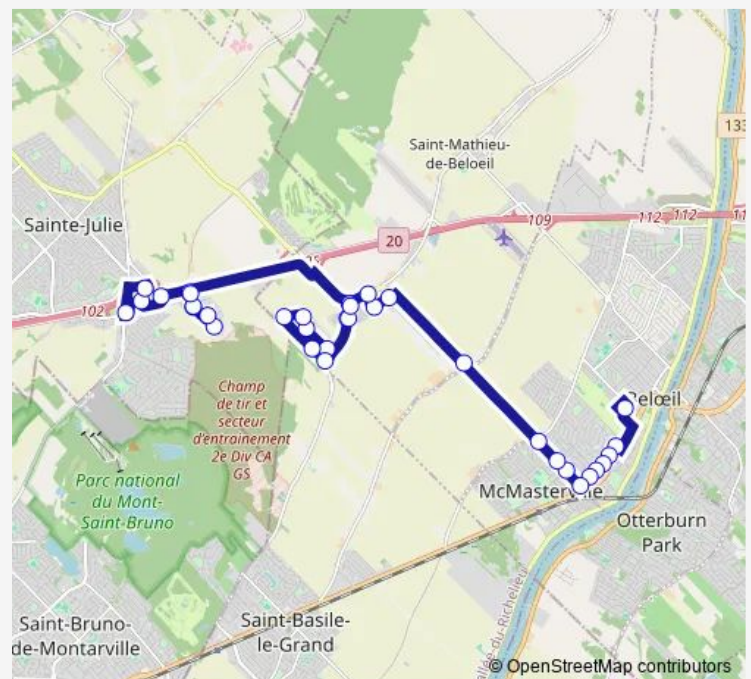

Therrien / Carrier

Therrien / du Domaine

de la Seigneurie / du Champ-Doré

Route schedule

Lechasseur / Mail Montenach (entrée 6) — Terminus Sainte-Julie - Quai taxi

Monday	06:10-21:40
Tuesday	06:10-21:40
Wednesday	06:10-21:40
Thursday	06:10-21:40
Friday	06:10-21:40
Saturday	—
Sunday	—

Route info

Direction: Lechasseur / Mail Montenach (entrée 6)

Stops: 35

Trip Duration: 0 hour 30 min

■ T30 — Beloeil - Sainte-Julie (sur réservation)

du Champ-Doré / devant le civique 149

du Champ-Doré / Beauchesne

Bombardier / Nobel

Lavoisier (entrée est) / Nobel

Lavoisier (entrée ouest) / Nobel

du Fer-à-Cheval / Nobel

Terminus Sainte-Julie - Quai taxi

Direction

Terminus Sainte-Julie - Quai taxi — Lechasseur / Mail Montenach (entrée 6)

34 stops

[Open route schedule](#)

Terminus Sainte-Julie - Quai taxi

Nobel / Lavoisier (entrée ouest)

Lavoisier (entrée est) / Nobel

Nobel / Bombardier

Bombardier / Marconi

Bombardier / Darwin