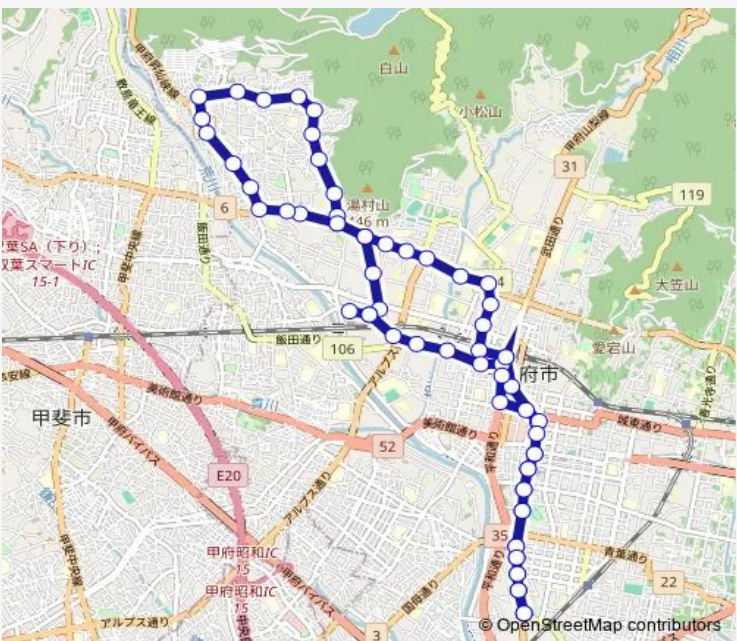

Bus 27:伊勢町営業所発 伊勢町営業所方面行き
 伊勢町営業所発 伊勢町営業所方面行き(27:伊勢町営業所
 ~ 甲府駅 ~ 一高前 ~ 千塚 ~ 山宮
 ~ 湯村団地 ~ 県立中央病院 ~ 甲府駅 ~
 伊勢町営業所 (県立中央病院・千塚經由山宮循環線))

[Go to website](#)

Direction
 伊勢町営業所 — 伊勢町営業所

65 stops

[Open route schedule](#)

- 伊勢町営業所
- 甲南住宅
- 伊勢小学校
- 伊勢二丁目
- 遠光寺
- 遊亀公園
- 太田町見付
- 若松町
- 法人会館
- 中央四丁目
- 県庁前
- 甲府駅バスターミナル
- 丸の内二丁目北
- 甲府駅北入口
- 朝日五丁目南
- 朝日五丁目
- 一高前
- 塩部
- 北中入口

Route schedule
 伊勢町営業所 — 伊勢町営業所

Monday	08:24-13:22
Tuesday	08:24-13:22
Wednesday	08:24-13:22
Thursday	08:24-13:22
Friday	08:24-13:22
Saturday	08:24-13:22
Sunday	08:24-13:22

Route info

Direction: 伊勢町営業所

Stops: 65

Trip Duration: 1 hour 18 min

■ 27:伊勢町営業所発 伊勢町営業所方面行き — 伊勢町営業所発 伊勢町営業所方面行き(27:伊勢町営業所... BusMaps

県営アパート入口

饅頭森入口

湯村温泉入口

山宮北

千代田湖入口

羽黒町

羽黒町東

湯村団地

湯村団地入口

湯村温泉通り

湯川橋