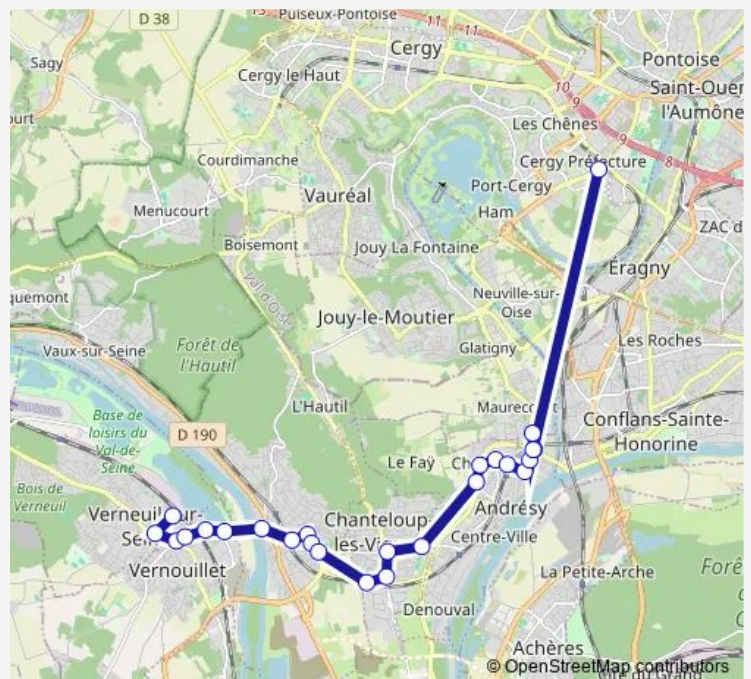

Direction

Gare de Vernouillet-Verneuil (1b) — Gare de Cergy Préfecture (G)

25 stops

[Open route schedule](#)

Gare de Vernouillet-Verneuil (1b)

Koenig

Avenue de Triel

Le Parc

Foch Gallieni

Route schedule

Gare de Vernouillet-Verneuil (1b) — Gare de Cergy Préfecture (G)

Monday 05:35-20:30

Tuesday 05:35-20:30

Wednesday 05:35-20:30

Thursday 05:35-20:30

Friday 05:35-20:30

Saturday 06:30-20:23

Sunday 09:52-20:24

Route info

Direction: Gare de Vernouillet-Verneuil (1b)

Stops: 25

Trip Duration: 0 hour 47 min

Viaduc / Maurecourt

Clos du Roy

Viaduc / Maurecourt

Gare de Cergy Préfecture (G)

Direction

Gare de Cergy Préfecture (G) — Gare de Vernouillet-Verneuil (1b)

25 stops

[Open route schedule](#)

Gare de Cergy Préfecture (G)

Viaduc / Maurecourt