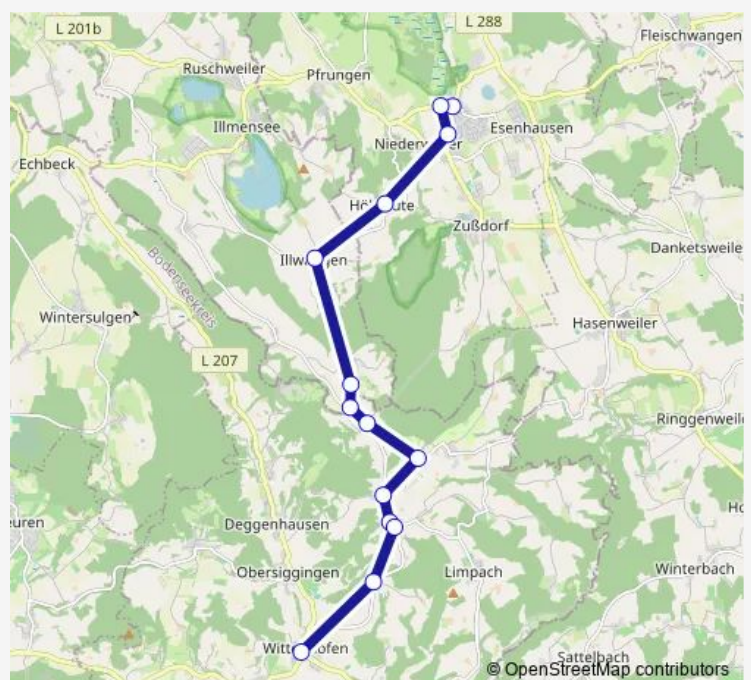

Deggenhausertal, Lellwangen

Route schedule

Wilhelmsdorf, Bildungszentrum — Ellenfurt, Abzw. Sennhof

Monday 11:43-15:08

Tuesday 11:43-15:08

Wednesday 11:43-15:08

Thursday 11:43-15:08

Friday 11:43-15:08

Saturday —

Sunday —

Route info

Direction: Wilhelmsdorf, Bildungszentrum

Stops: 26

Trip Duration: 0 hour 43 min

Deggenhausen, Adler

Deggenhausen, Kirche

Deggenhausertal, Abzw Lehenhof

Ellenfurt

Ellenfurt, Abzw. Sennhof

Direction

Wittenhofen, Schulhof — Wilhelmsdorf, Saalplatz

16 stops

[Open route schedule](#)

Wittenhofen, Schulhof

Deggenhausertal, Oberweiler

Azenweiler, Abzw. Wittenhofen

Azenweiler

Deggenhausertal, Wahlweiler

Deggenhausertal, Höchsten

Illmensee, Glashütten Kreuzung

Illmensee, Glashütten-Höchsten

Illwangen