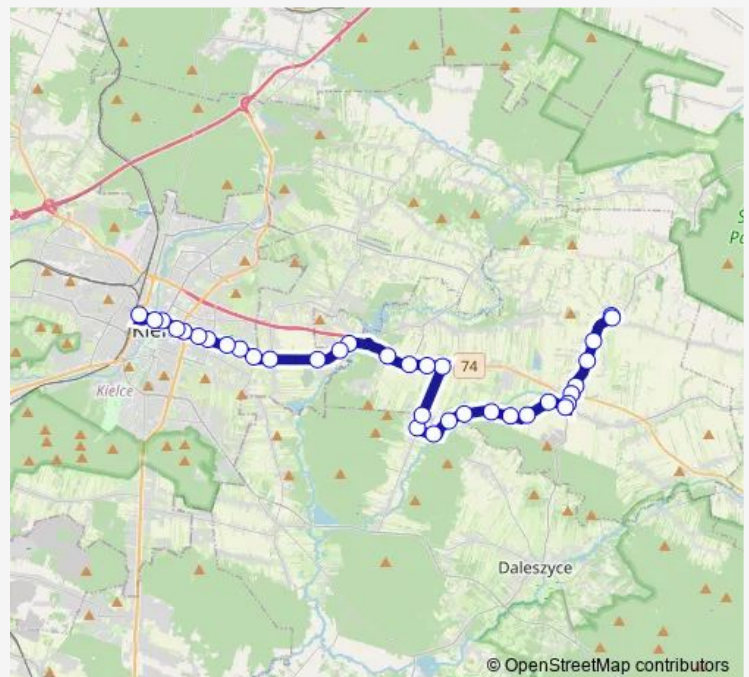

### Route schedule

Krajno — Dworzec / Autobusowy

Monday	05:45-20:32
Tuesday	05:45-20:32
Wednesday	05:45-20:32
Thursday	05:45-20:32
Friday	05:45-20:32
Saturday	—
Sunday	—

### Route info

Direction: Krajno

Stops: 35

Trip Duration: 0 hour 45 min

Cedzyna I

Cedzyna

Cedzyna Cedro Mazur

Sandomierska / Wikaryjska

Sandomierska I

Sandomierska / Morcinka

Sandomierska Nowy Folwark

Sandomierska / Poleska

Sandomierska / Śląska

Sandomierska / Źródłowa

IX Wieków Kielc szpital

IX Wieków Kielc / Warszawska

## Route info

Direction: Dworzec / Autobusowy

Stops: 28

Trip Duration: 0 hour 34 min

Krajno Parcele li

Krajno Parcele

Krajno

41 Bus time schedules and route maps are available in an offline PDF at [busmaps.com](https://busmaps.com). Use the [busmaps.com](https://busmaps.com) website to see live bus times, train schedule or subway schedule, and step-by-step directions for all public transit in Kielce