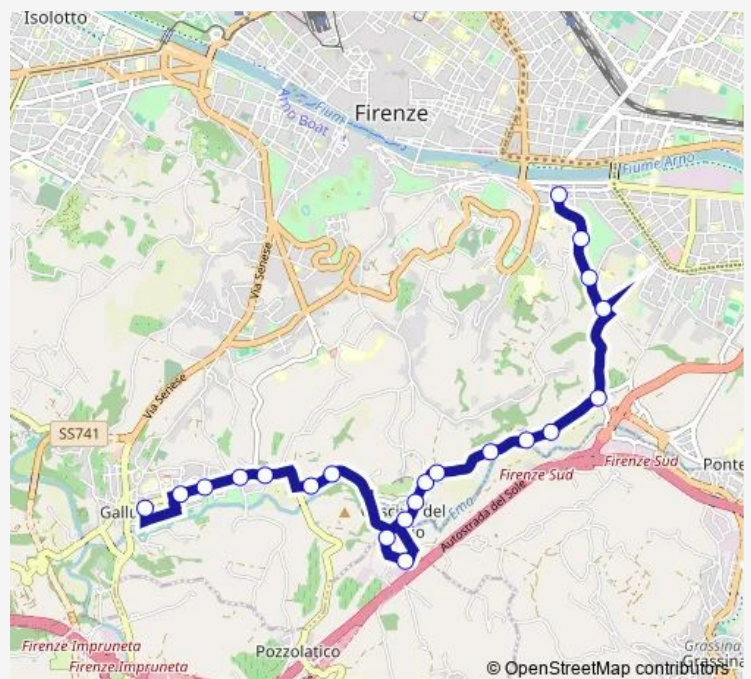

Cinque Vie Tozzoli

Cinque Vie Scuole

Cinque Vie Catinai

Cinque Vie A1

Cinque Vie Torrente Ema

Cinque Vie Pian D'Ema

Le Cinque Vie

Fortini Sant'Anna

Fortini Larione

Fortini Villa Rusciano

Baldovini

Route schedule

Galluzzo Via Pietriboni — Baldovini

Monday	06:13-20:35
Tuesday	06:13-20:35
Wednesday	06:13-20:35
Thursday	06:13-20:35
Friday	06:13-20:35
Saturday	06:13-20:35
Sunday	—

Route info

Direction: Galluzzo Via Pietriboni

Stops: 21

Trip Duration: 0 hour 22 min

41 — Via Dei Baldovini - Cascine Del Riccio/Via Pietriboni Galluzzo

Direction

Galluzzo Via Pietriboni — Baldovini

30 stops

[Open route schedule](#)

Galluzzo Via Pietriboni

Silvani Monna Data

Silvani Migliorini

Silvani Vecchia Pozzolatico

Silvani Campi Lunghi

Cave Di Monteripaldi Mulino

Cave Di Monteripaldi Fiume Ema