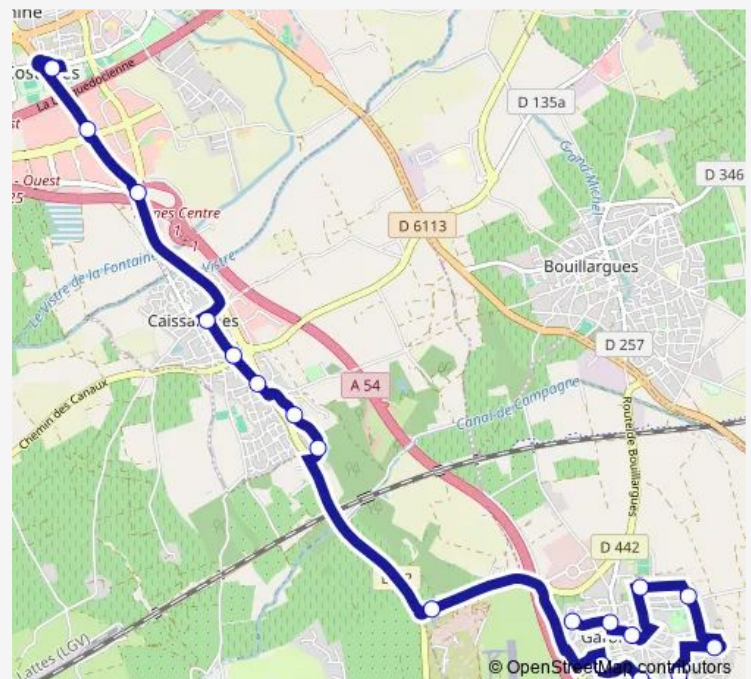

Saturday 06:35-19:40

Sunday —

Route info

Direction: Costieres Parnasse

Stops: 19

Trip Duration: 0 hour 36 min

41 — Garons - Caissargues - Nimes

Direction

Champs DE Mars — Costieres Parnasse

20 stops

[Open route schedule](#)

Champs DE Mars

Alizes

Florentines

Montval

Mediterranee

LA Farelle

Ecole Soirat

Toscane

Grand'Rue

Grand'Terre

LE Clos Sud

Clos Mirman

Abrivado

Route info

Direction: Champs DE Mars

Stops: 20

Trip Duration: 0 hour 34 min

Direction

Champs DE Mars — Costieres Parnasse

18 stops

[Open route schedule](#)