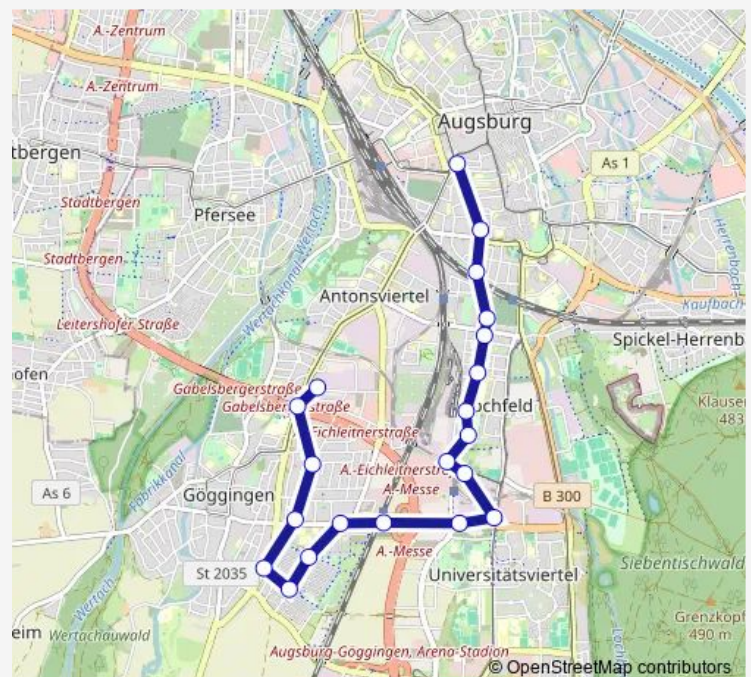

Göggingen, Schwabenweg

Göggingen, Welfenstraße

Göggingen, Widdersteinweg

Gög., G.-Stresemann-Straße

Göggingen, Olof-Palme-Straße

Göggingen, Bergiusstraße

Augsburg Messe

Augsburg, Messe Süd

Augsburg, Bismarckbrücke

Augsburg, Th.-Heuss-Platz/Ihk

Augsburg, Königsplatz

Route schedule

Göggingen, Bergstraße — Augsburg, Königsplatz

Monday 04:39-23:24

Tuesday 04:39-23:24

Wednesday 04:39-23:24

Thursday 04:39-23:24

Friday 04:39-23:24

Saturday 05:04-23:24

Sunday 04:57-23:24

Route info

Direction: Göggingen, Bergstraße

Stops: 21

Trip Duration: 0 hour 30 min

Direction

Augsburg, Königsplatz — Göggingen, Bergstraße

21 stops

[Open route schedule](#)

Augsburg, Königsplatz

Augsburg, Th.-Heuss-Platz/lhk

Augsburg, Bismarckbrücke

Augsburg, Prinz-Karl-Viertel