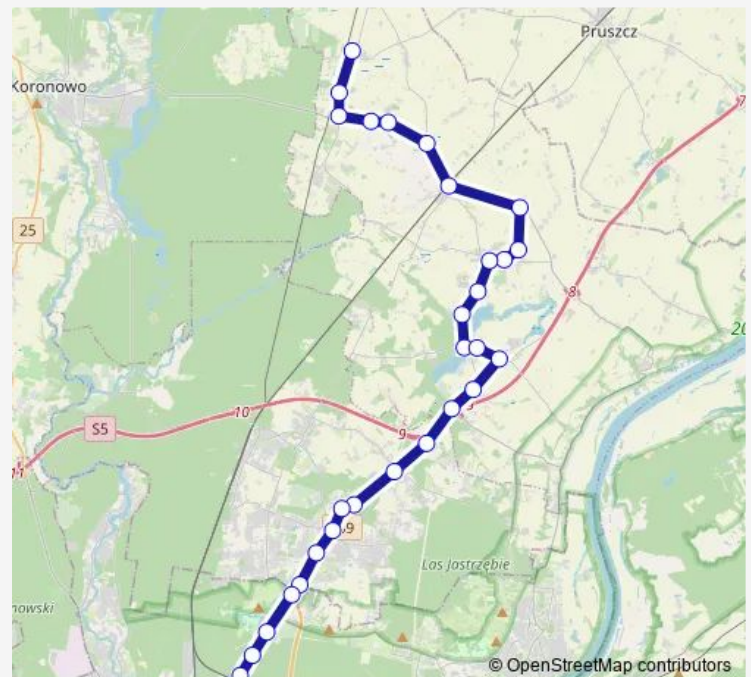

Dobrcz - Urząd Gminy

Dobrcz - Borówieńska

Dobrcz - Leśna

Borówno - Plaża

Borówno - Lipowa

Kusowo - Osiedlowa

Borówno - Skrzyżowanie

Borówno - Szosa Gdańska

Thursday 05:35-20:48

Friday 05:35-20:48

Saturday —

Sunday —

Route info

Direction: Wudzyn

Stops: 31

Trip Duration: 1 hour 4 min

41 — Dworzec Leśne — Wudzyn

Osielsko - Jana Pawła II

Osielsko - Kolonijna

Osielsko - Dzikiej Gęsi

Osielsko - Myślęcinek

Gdańska - Jeździecka

Myślęcinek

Gdańska - Las

Stops: 13

Trip Duration: 0 hour 18 min

Direction

Osielsko - Kały — Dworzec Leśne

11 stops

[Open route schedule](#)

Osielsko - Kały

Osielsko - Jana Pawła II