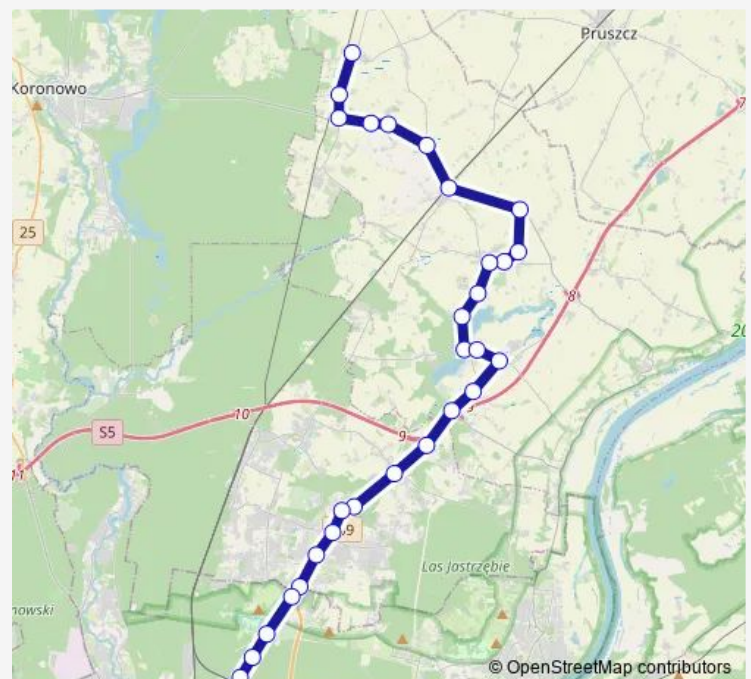

Dobrcz - Leśna

Borówno - Plaża

Borówno - Lipowa

Kusowo - Osiedlowa

Borówno - Skrzyżowanie

Borówno - Szosa Gdańska

Wilcze - Szczecińska

Żółędowo - Jastrzębia

### Route info

Direction: Wudzyn

Stops: 31

Trip Duration: 1 hour 4 min

41 — Dworzec Leśne — Wudzyn

Osielsko - Jana Pawła II

Osielsko - Kolonijna

Osielsko - Dzikiej Gęsi