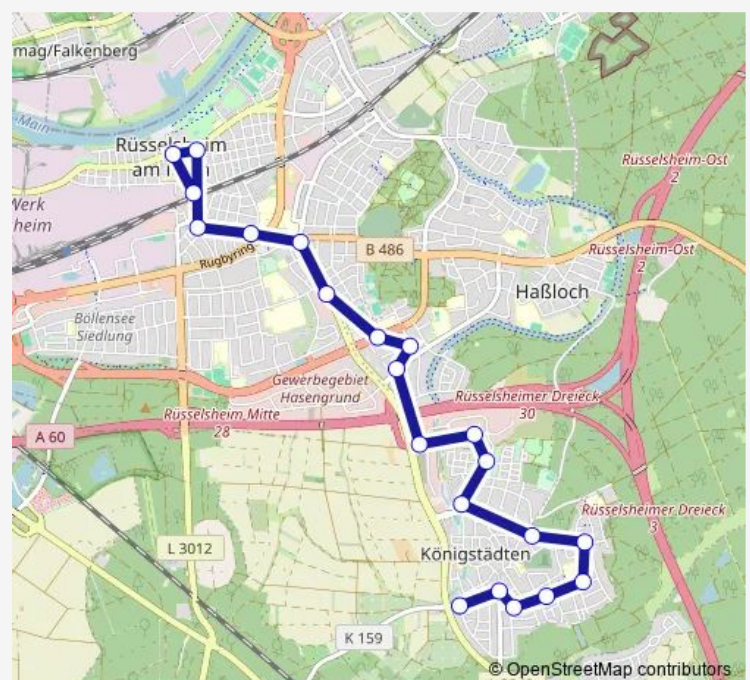

Rüsselsheim Memelstraße

Rüsselsheim Adam-Opel-Straße

Rüsselsheim Teufelseestraße

Rüsselsheim Kant-Gymnasium

Rüsselsheim Liebigstraße

Rüsselsheim Robert-Bunsen-Straße

Rüsselsheim-Königstädten Hyundai-Platz

Rüsselsheim-Königstädten Druckzentrum

Rüsselsheim-Königstädten Kecskemet-Allee

Rüsselsheim-Königstädten Konrad-Adenauer-Ring

Rüsselsheim-Königstädten Forsthausstraße

Rüsselsheim-Königstädten Weinheimer Straße

Rüsselsheim-Königstädten Erbacher Straße

Rüsselsheim-Königstädten Schwarzwaldstraße

Rüsselsheim-Königstädten Odenwaldstraße

Rüsselsheim-Königstädten Nauheimer Straße

Rüsselsheim-Königstädten Astheimer Straße

Route schedule

Rüsselsheim Bahnhof — Rüsselsheim-Königstädten As-theimer Straße

Monday	05:28-19:05
Tuesday	05:28-19:05
Wednesday	05:28-19:05
Thursday	05:28-19:05
Friday	05:28-19:05
Saturday	—
Sunday	—

Route info

Direction: Rüsselsheim Bahnhof

Stops: 21

Trip Duration: 0 hour 31 min

Direction