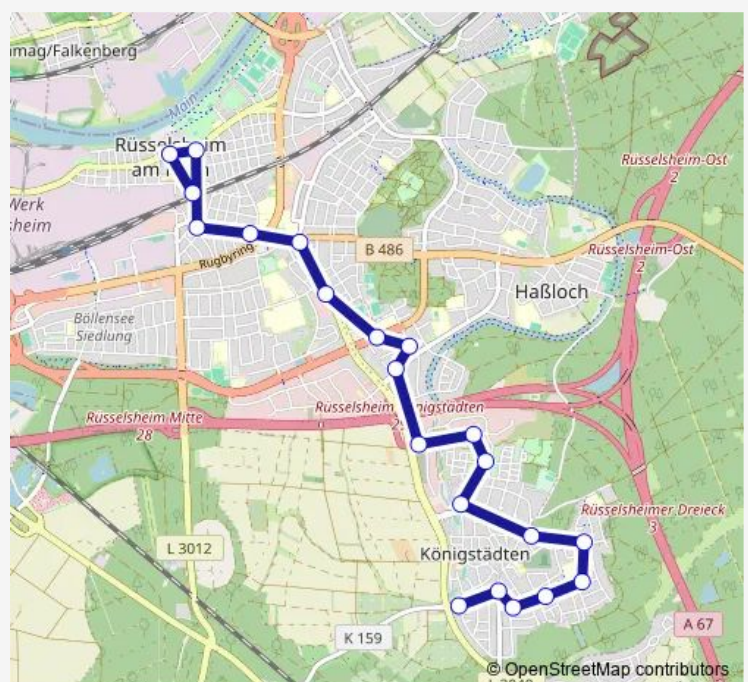

Rüsselsheim Memelstraße

Rüsselsheim Adam-Opel-Straße

Rüsselsheim Teufelseestraße

Rüsselsheim Kant-Gymnasium

Rüsselsheim Liebigstraße

Rüsselsheim Robert-Bunsen-Straße

Rüsselsheim-Königstädten Hyundai-Platz

Rüsselsheim-Königstädten Druckzentrum

Rüsselsheim-Königstädten Kecskemet-Allee

Rüsselsheim-Königstädten Konrad-Adenauer-Ring

Rüsselsheim-Königstädten Forsthausstraße

Rüsselsheim-Königstädten Weinheimer Straße

Rüsselsheim-Königstädten Erbacher Straße

Monday 05:28-19:05

Tuesday 05:28-19:05

Wednesday 05:28-19:05

Thursday 05:28-19:05

Friday 05:28-19:05

Saturday —

Sunday —

Route info

Direction: Rüsselsheim Bahnhof

Stops: 21

Trip Duration: 0 hour 31 min

Direction

Rüsselsheim Bahnhof — Rüsselsheim-Königstädten Astheimer Straße

21 stops

[Open route schedule](#)

Rüsselsheim Bahnhof