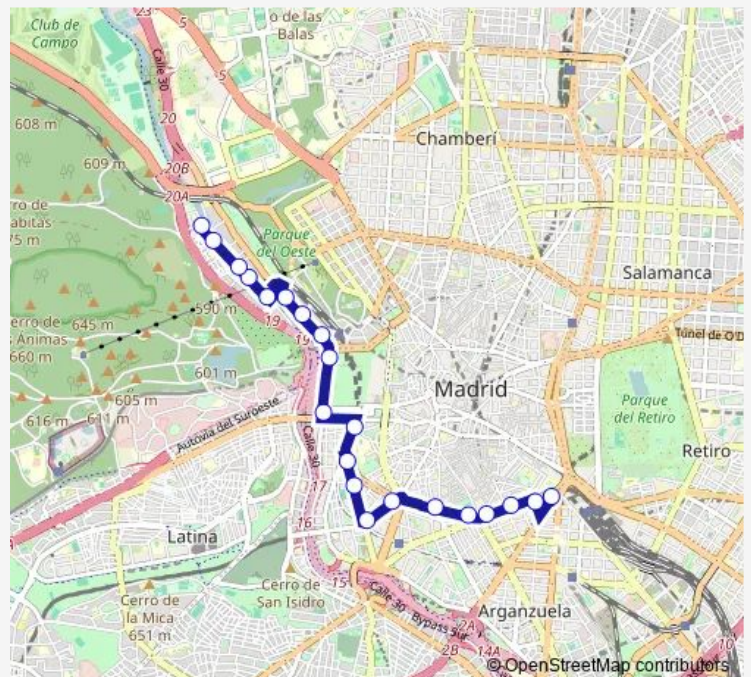

Bus 41 Atocha - Colonia Manzanares

[Go to website](#)

Direction

Colonia Manzanares — Atocha

21 stops

[Open route schedule](#)

- Colonia Manzanares
- Ribera Manzanares - Cordillera
- Comandante Fortea - Felipe Moratilla
- Comandante Fortea - Santa Olalla
- San Pol De Mar
- San Antonio De La Florida
- Paseo De La Florida
- Intercambiador De Príncipe Pío
- Príncipe Pío - Campo Del Moro
- Ermita Virgen Del Puerto
- Parque De Atenas
- Cuesta De La Vega
- Ronda Segovia - Imperial
- Imperial - Polideportivo
- Imperial - Pontones
- Puerta De Toledo
- El Rastro
- Embajadores - Ronda De Toledo
- Embajadores - Ronda De Valencia
- Teatro Circo Price
- Atocha

Route schedule

Colonia Manzanares — Atocha

Monday	05:55-23:05
Tuesday	05:55-23:05
Wednesday	05:55-23:05
Thursday	05:55-23:05
Friday	05:55-23:05
Saturday	05:55-23:05
Sunday	07:00-23:05

Route info

Direction: Colonia Manzanares

Stops: 21

Trip Duration: 0 hour 24 min

41 — Atocha - Colonia Manzanares

Direction

Atocha — Colonia Manzanares

21 stops

[Open route schedule](#)

Atocha

Wednesday 05:30-23:30

Thursday 05:30-23:30

Friday 05:30-23:30

Saturday 05:30-23:30

Sunday 07:30-23:30

Route info

Direction: Atocha

Stops: 21