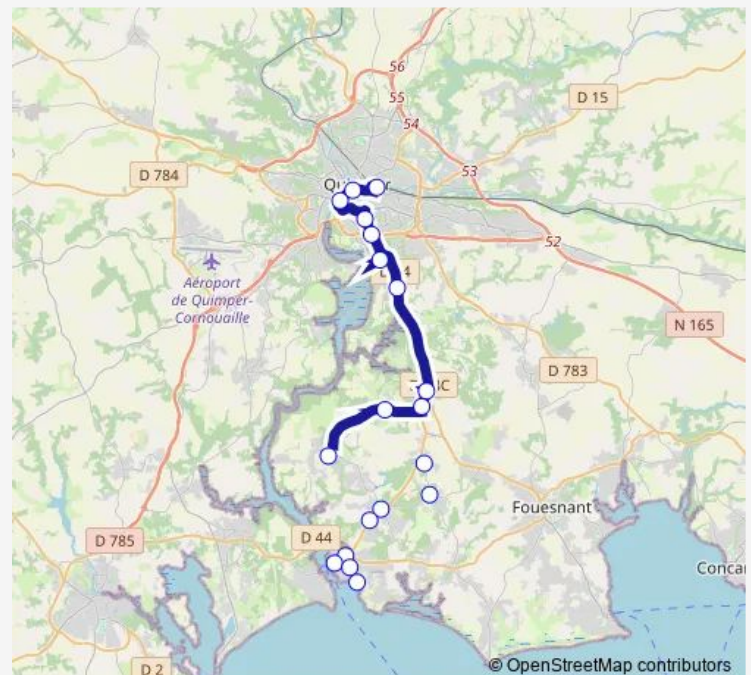

Résistance

Gare Routière Sncf

**Route schedule**

Kermor — Gare Routière Sncf

Monday	06:58
Tuesday	06:58
Wednesday	06:58
Thursday	06:58
Friday	06:58
Saturday	—
Sunday	—

**Route info**

Direction: Kermor

Stops: 14

Trip Duration: 0 hour 44 min

## Direction

L'estran — Gare Routière Sncf

11 stops

[Open route schedule](#)

L'estran

Ecole publique

Pont Hervez

Le Bourg

## Route info

Direction: Kermor

Stops: 17

Trip Duration: 0 hour 50 min