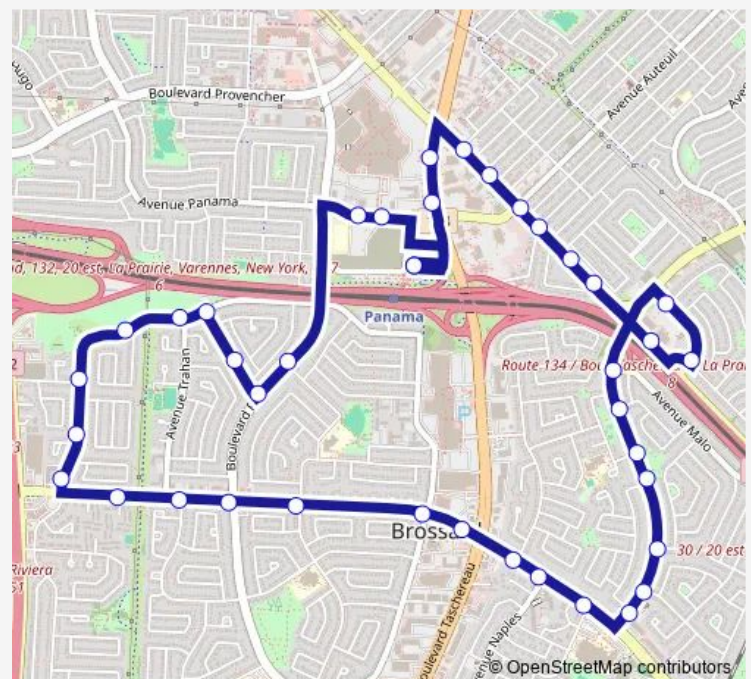

av. Tisserand et boul. de Rome

boul. de Rome et place Soulanges

boul. de Rome et av. Saguenay

boul. de Rome et boul. Pelletier

boul. de Rome et av. Sartre

boul. de Rome et av. San Francisco

boul. de Rome et boul. Taschereau

boul. de Rome et av. Malo

boul. de Rome et av. Naples

boul. de Rome et av. Neuville

Route schedule

Terminus Panama — Terminus Panama

| | |
|-----------|---------------------------|
| Monday | 06:56-01:26 ⁺¹ |
| Tuesday | 06:56-01:26 ⁺¹ |
| Wednesday | 06:56-01:26 ⁺¹ |
| Thursday | 06:56-01:26 ⁺¹ |
| Friday | 06:56-01:26 ⁺¹ |
| Saturday | 07:16-01:16 ⁺¹ |
| Sunday | 07:16-01:16 ⁺¹ |

Route info

Direction: Terminus Panama

Stops: 40

Trip Duration: 0 hour 30 min

boul. Milan et av. Mirabeau

boul. Milan et Meilleur

boul. Milan et av. Maupassant

boul. Milan et av. Mirabeau

boul. Lapinière et Aline

boul. Lapinière et av. Auteuil

boul. Lapinière et Alain

boul. Lapinière et Alfred

boul. Taschereau et boul. Lapinière

boul. Taschereau et Burger King

Terminus Panama

41 Bus time schedules and route maps are available in an offline PDF at busmaps.com. Use the busmaps.com website to see live bus times, train schedule or subway schedule, and step-by-step directions for all public transit in Longueuil