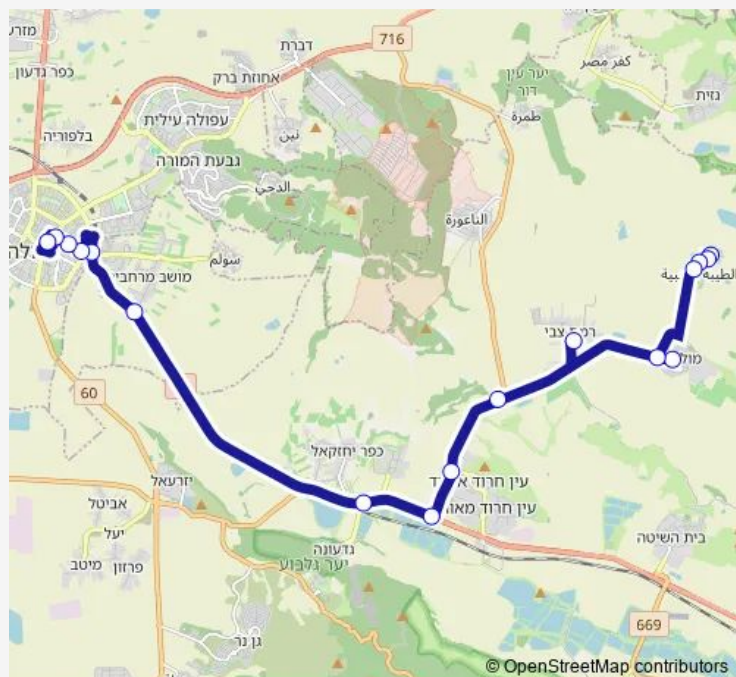

שכונה מערבית

טייבה

בית ספר

מסעף מולדת

רמת צבי

צומת מולדת

צומת עין חרוד איחוד

צומת יששכר

מועדון נוער — ת.מרכזית עפולה/הורדה

Monday	06:30-20:00
Tuesday	06:30-20:00
Wednesday	06:30-20:00
Thursday	06:30-20:00
Friday	07:30-13:25
Saturday	19:45-23:00
Sunday	06:30-20:00

Route info

Direction: מועדון נוער

Stops: 17

Trip Duration: 0 hour 38 min

Direction

ת.מרכזית עפולה/רציפים — מועדון נוער

14 stops

[Open route schedule](#)

ת.מרכזית עפולה/רציפים

כורש/החריש

כורש/שיבולים

שדרות בן גוריון/כורש

צומת מרחביה

צומת מושב מרחביה

מסעף גבע

צומת יששכר

צומת עין חרוד איחוד

צומת מולדת