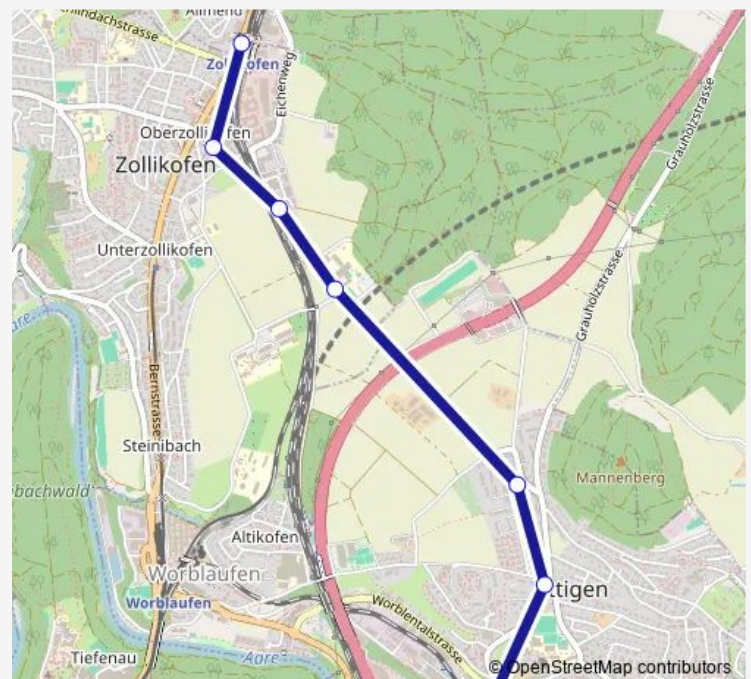

Bus 41 B 41

[Go to website](#)

Direction

Papiermühle, Bahnhof — Zollikofen, Bahnhof

7 stops

[Open route schedule](#)

Papiermühle, Bahnhof

Ittigen, Aespliz

Ittigen, Kappelisacker

Zollikofen, Rütli-Hochschule

Zollikofen, Meielen Süd

Oberzollikofen, Bahnhof

Zollikofen, Bahnhof

Route schedule

Papiermühle, Bahnhof — Zollikofen, Bahnhof

Monday 16:30-18:30

Tuesday 16:30-18:30

Wednesday 16:30-18:30

Thursday 16:30-18:30

Friday 16:30-18:30

Saturday —

Sunday —

Route info

Direction: Papiermühle, Bahnhof

Stops: 7

Trip Duration: 0 hour 11 min

41 — B 41