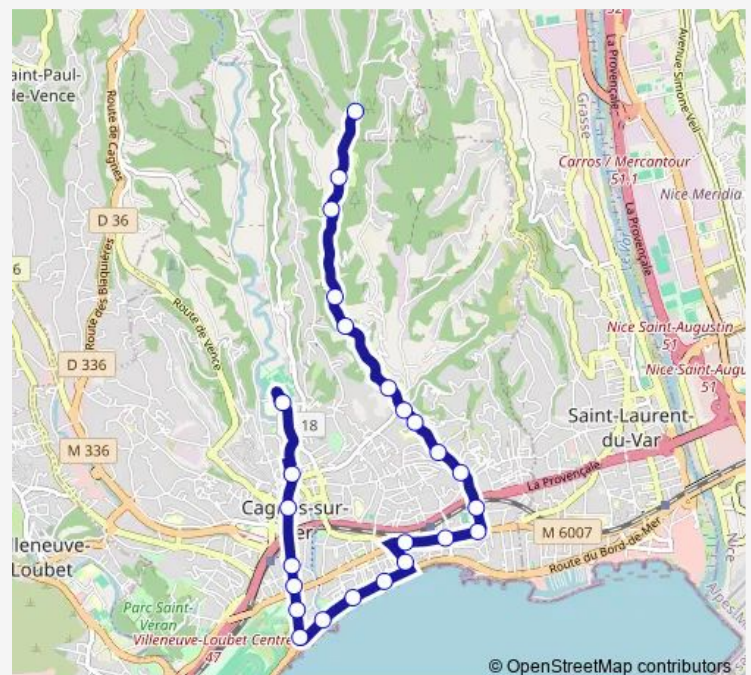

Jacinthes

Val Fleuri

Les Tritons

Les Oliviers

Place Saint-Pierre

Jean Pons

La Pinède

Grand Large

Le Tiercé

La Foux

Hippodrome

Route schedule

Vallon des Vaux — Parc des Sports

Monday	06:40-19:00
Tuesday	06:40-19:00
Wednesday	06:40-19:00
Thursday	06:40-19:00
Friday	06:40-19:00
Saturday	06:45-19:00
Sunday	—

Route info

Direction: Vallon des Vaux

Stops: 25

Trip Duration: 0 hour 33 min

41 — Collège A. Malraux / Vallon des Vaux - Parc des Sports

Les Mûriers

L'Eglise

Square Bourdet

Wednesday 06:45-19:00

Thursday 06:45-19:00

Friday 06:45-19:00

Saturday 07:15-18:20

Sunday —

Route info

Direction: Parc des Sports

Stops: 23