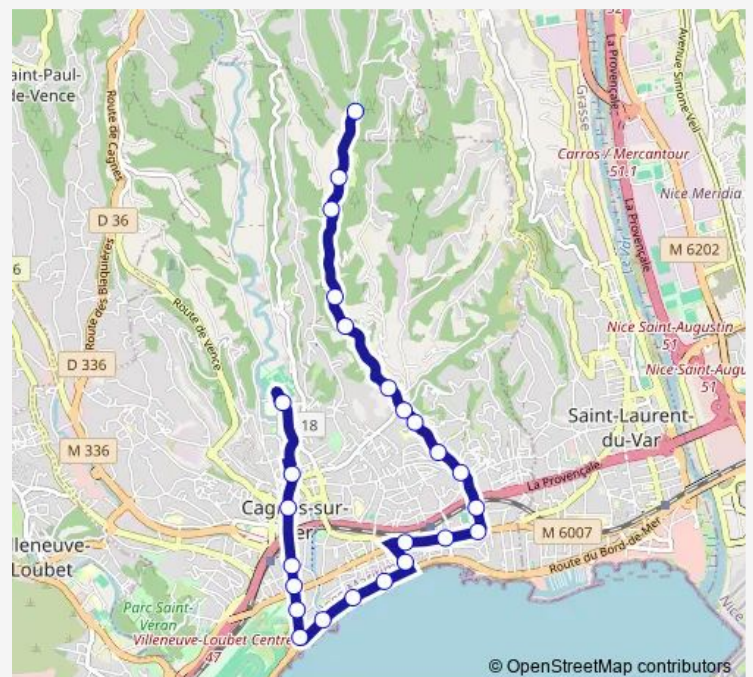

Jacinthes

Val Fleuri

Les Tritons

Les Oliviers

Place Saint-Pierre

Jean Pons

La Pinède

Grand Large

Le Tiercé

La Foux

Hippodrome

Route schedule

Vallon des Vaux — Parc des Sports

Monday	06:40-19:00
Tuesday	06:40-19:00
Wednesday	06:40-19:00
Thursday	06:40-19:00
Friday	06:40-19:00
Saturday	06:45-19:00
Sunday	—

Route info

Direction: Vallon des Vaux

Stops: 25

Trip Duration: 0 hour 33 min

41 — Collège A. Malraux / Vallon des Vaux - Parc des Sports

Les Mûriers

L'Eglise

Square Bourdet

Wednesday 06:45-19:00

Thursday 06:45-19:00

Friday 06:45-19:00

Saturday 07:15-18:20

Sunday —

Route info

Direction: Parc des Sports

Stops: 23