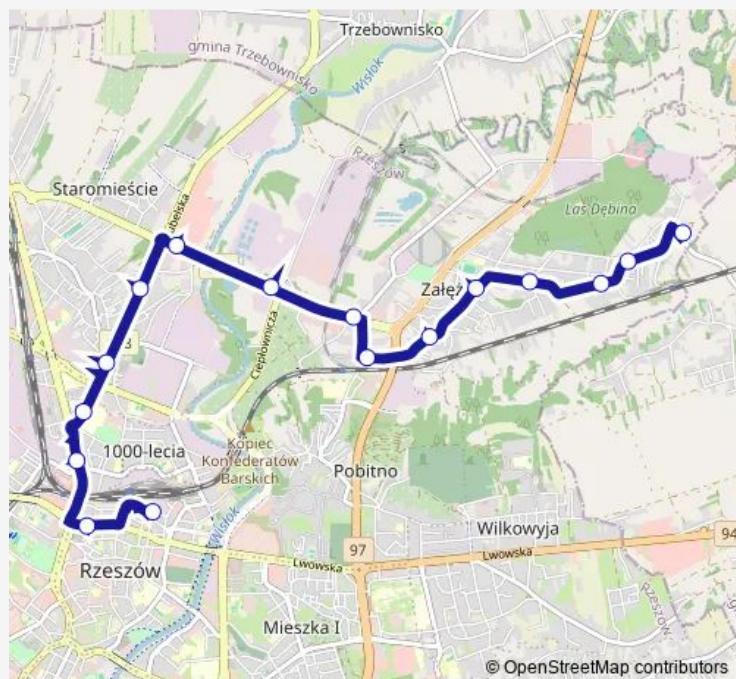

Direction

Potockiego pętla 10 — Bardowskiego 04

16 stops

[Open route schedule](#)

Potockiego pętla 10

Potockiego Dom Seniora 05

Potockiego / Ametystowa 03

Potockiego / Nefrytowa 01

Lubelska szpital 01

Marszałkowska 01

Piłsudskiego U. Wojewódzki 03

Bardowskiego 04

Route schedule

Potockiego pętla 10 — Bardowskiego 04

Monday 06:01-17:01

Tuesday 06:01-17:01

Wednesday 06:01-17:01

Thursday 06:01-17:01

Friday 06:01-17:01

Saturday —

Sunday —

Route info

Direction: Potockiego pętla 10

Stops: 16

Trip Duration: 0 hour 25 min

Direction

Bardowskiego 01 — Potockiego pętla 10

18 stops

[Open route schedule](#)

Bardowskiego 01

Pl. Wolności 04

Piłsudskiego U. Wojewódzki 06