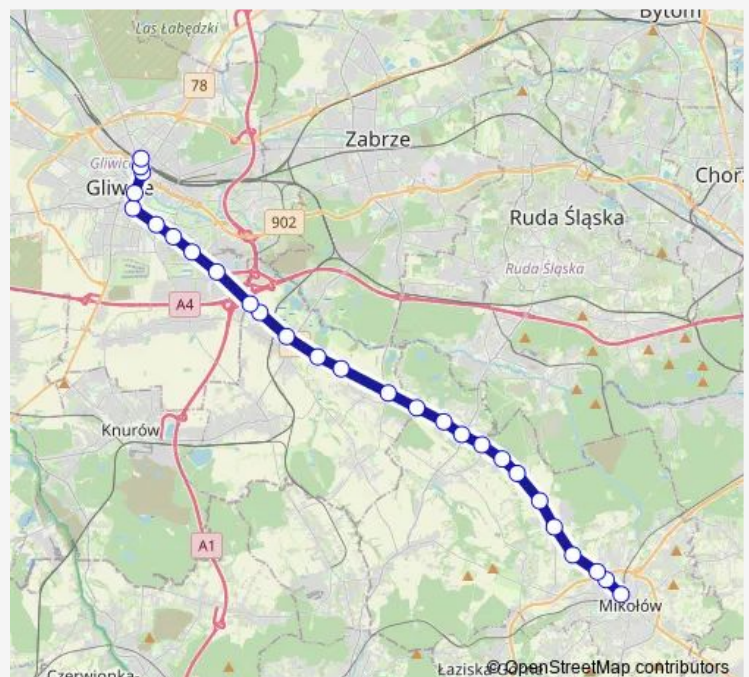

Borowa Wieś Świetlica

Paniówki Skrzyżowanie

Paniówki Rogatka

Przyszowice Droga do Brzegu [nż]

Przyszowice Skrzyżowanie

Przyszowice Dwór [nż]

Przyszowice Szyb [nż]

Gliwice Okrężna

Gliwice Górna

Gliwice Jacka

Route schedule

Mikołów Dworzec — Gliwice Centrum Przesiadkowe

Monday 04:45-23:00

Tuesday 04:45-23:00

Wednesday 04:45-23:00

Thursday 04:45-23:00

Friday 04:45-23:00

Saturday 05:00-22:00

Sunday 05:00-22:00

Route info

Direction: Mikołów Dworzec

Stops: 27

Trip Duration: 0 hour 50 min

41

BusMaps

Gliwice Kopalniana

Gliwice Komag

Gliwice Wrocławska

Gliwice Plac Piastów

Gliwice Dworzec

Gliwice Centrum Przesiadkowe

Direction