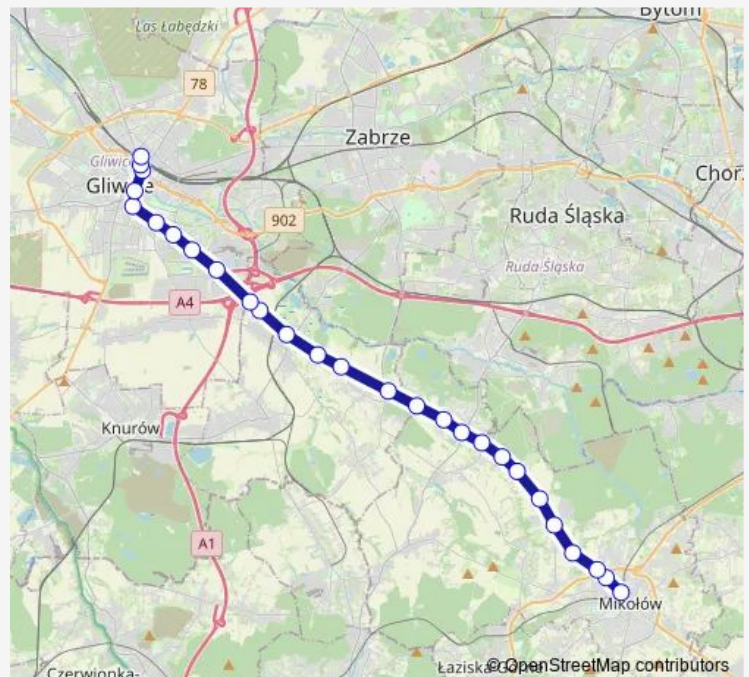

Przyszowice Skrzyżowanie

Przyszowice Droga do Brzegu [nż]

Paniówki Rogatka

Paniówki Skrzyżowanie

Borowa Wieś Świetlica

Borowa Wieś Szkoła

Wygoda Skrzyżowanie

Nowa Wygoda

### Route schedule

Gliwice Centrum Przesiadkowe — Mikołów Dworzec

Monday 04:54-14:24

Tuesday 04:54-16:50

Wednesday 04:54-22:50

Thursday 04:54-14:24

Friday 04:54-14:24

Saturday 05:50-22:50

### Route info

Direction: Gliwice Centrum Przesiadkowe

Stops: 28

Trip Duration: 0 hour 48 min

41

BusMaps

Śmiłowice Stracona Wioska

Śmiłowice Biblioteka