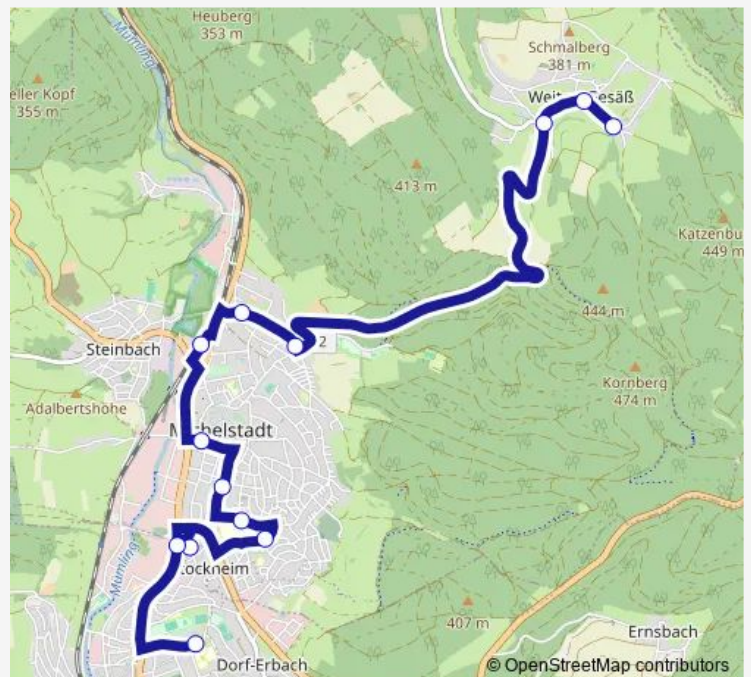

### Route schedule

Weiten-Gesäß, Kindergarten — Michelstadt, Neutorstraße

Monday 15:35

Tuesday 15:35

Wednesday 15:35

Thursday 15:35

Friday 15:35

Saturday —

### Route info

Direction: Weiten-Gesäß, Kindergarten

Stops: 7

Trip Duration: 0 hour 12 min

## Direction

Michelstadt, Th.-Litt-Schule — Weiten-Gesäß, Berlieb

11 stops

[Open route schedule](#)

Michelstadt, Th.-Litt-Schule

Michelstadt, Hallenbad

Michelstadt, Gymnasium

Michelstadt, Neutorstraße

## Route info

Direction: Michelstadt, Th.-Litt-Schule

Stops: 11

Trip Duration: 0 hour 18 min