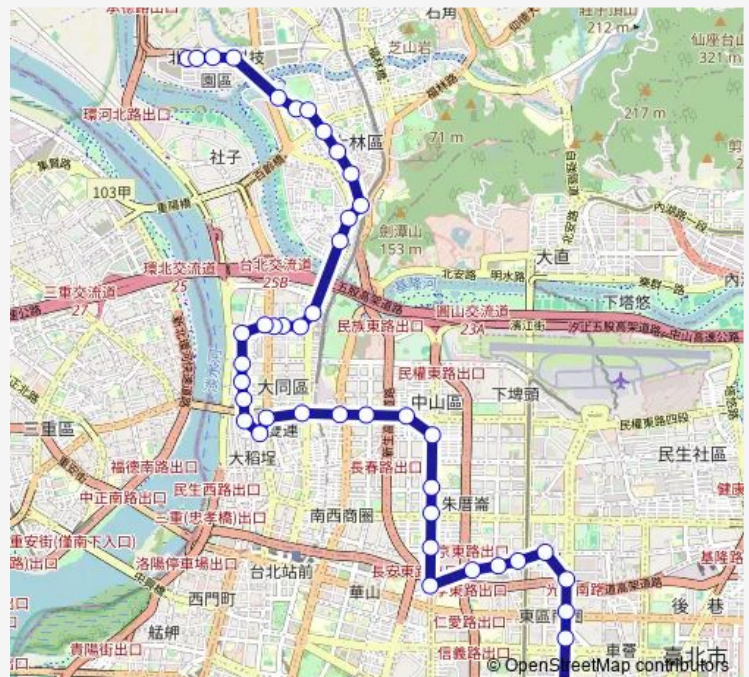

Bus 41 北士科-捷運大安站

[Go to website](#)

Direction

福美站 — 捷運大安站(信義)

44 stops

[Open route schedule](#)

- 福美站
- 三王宮
- 福美承平路口
- 中鼎第二總部大樓
- 兒童新樂園
- 國立科教館
- 天文科學館
- 士林區行政中心(基河)
- 公教住宅
- 士林市場(銘傳會館)
- 捷運劍潭站(北藝中心)
- 圓山皇宮大廈
- 劍潭國小
- 明倫高中
- 庫倫街
- 大龍峒保安宮
- 酒泉重慶路口
- 酒泉街
- 鄰江里
- 天師宮
- 延平國小

Route schedule

福美站 — 捷運大安站(信義)

Monday	00:00-18:00
Tuesday	00:00-18:00
Wednesday	00:00-18:00
Thursday	00:00-18:00
Friday	00:00-18:00
Saturday	00:00
Sunday	00:00

Route info

Direction: 福美站

Stops: 44

Trip Duration: 1 hour 10 min

41 — 北士科-捷運大安站

延三觀光夜市

臺北橋

涼州重慶路口

捷運大橋頭站

捷運民權西路站

民權中山路口

捷運中山國小站