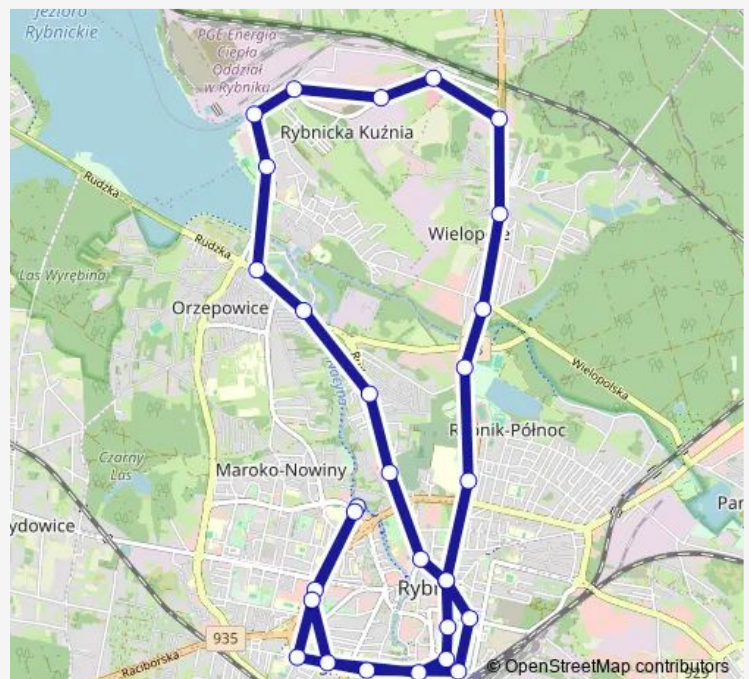

Rybnik Śródmieście Dworzec Kolejowy

Rybnik Śródmieście Chrobrego

Rybnik Śródmieście Plac Wolności

Rybnik Śródmieście Kampus

Rybnik Północ Rudzka Cmentarz

Rybnik Północ Wawok

Rybnik Orzepowice Kuźnia

Rybnik Orzepowice Rondo

Rybnicka Kuźnia Osiedle

Rybnicka Kuźnia Elektrownia

Rybnicka Kuźnia Chłodnie I

Rybnicka Kuźnia Boisko

Rybnicka Kuźnia Word

Rybnik Wielopole Wiadukt

Rybnik Wielopole Szkoła

Rybnik Wielopole Skrzyżowanie

### Route schedule

Rybnik Dworzec Autobusowy — Rybnik Dworzec Autobusowy

Monday 05:37-15:47

Tuesday 05:37-15:47

Wednesday 05:37-15:47

Thursday 05:37-15:47

Friday 05:37-15:47

Saturday 09:52-13:52

### Route info

Direction: Rybnik Dworzec Autobusowy

Stops: 29

Trip Duration: 0 hour 51 min

41 — Rybnik — Orzepowice — Ryb. Kuźnia — Wielopole — Rybnik

Rybnik Północ Kąpielisko Ruda

Rybnik Północ Gliwicka Szpital