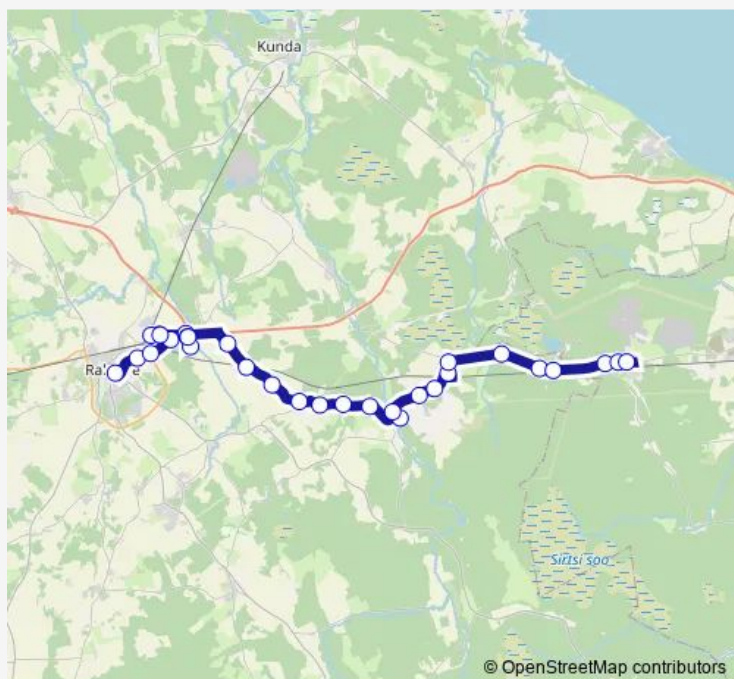

**Direction**

Rakvere bussijaam — Sonda

30 stops

[Open route schedule](#)

Rakvere bussijaam

Vaala

Metskonna

Viadukti

Nõmmise

Route schedule

Rakvere bussijaam — Sonda

Monday	11:00
Tuesday	11:00
Wednesday	11:00
Thursday	11:00
Friday	11:00
Saturday	11:00
Sunday	—

Route info

Direction: Rakvere bussijaam

Stops: 30

Trip Duration: 0 hour 43 min

© OpenStreetMap contributors

Liiva

Viru-Kabala raudteejaam

Viru-Kabala

Haansalu

Uljaste tee

Liivakünka

Metsamajandi