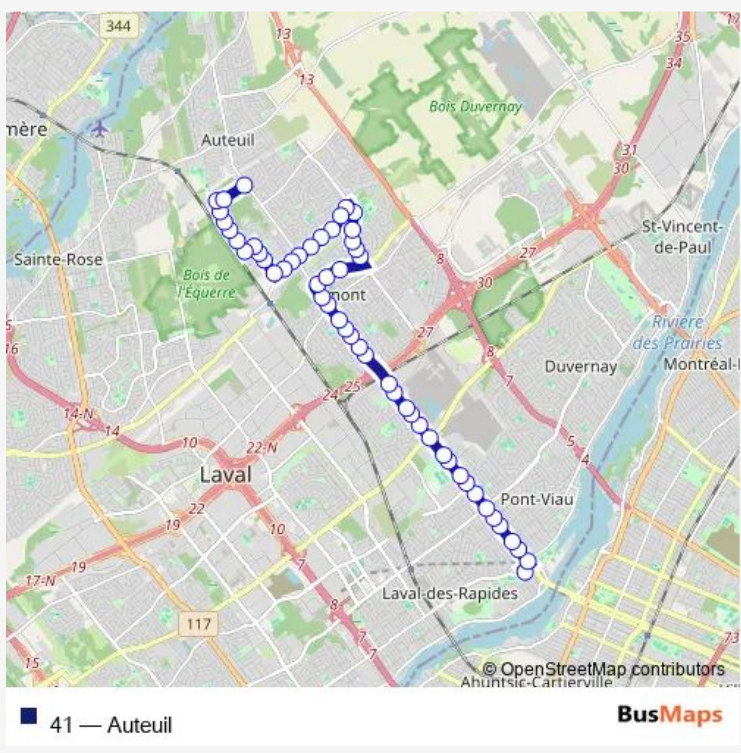

## Bus 41 Auteuil

[Go to website](#)

**Direction**  
 métro Cartier Quai: 4 — Thibault / des Laurentides  
 53 stops  
[Open route schedule](#)

- métro Cartier Quai: 4
- des Laurentides / Lévesque
- des Laurentides / Grenon
- des Laurentides / Tourangeau
- des Laurentides / Meunier
- des Laurentides / Proulx
- des Laurentides / de la Concorde
- des Laurentides / Saint-Florent
- des Laurentides / du Souvenir
- des Laurentides / Gianchetti
- des Laurentides / Normont
- des Laurentides / Saint-Michel
- des Laurentides / Saint-Martin
- des Laurentides / Renaud
- des Laurentides / de Dakar
- des Laurentides / Richard
- des Laurentides / Saulnier
- des Laurentides / Morane
- des Laurentides / Lavoie
- des Laurentides / de la Bernina
- des Laurentides / de Rotterdam

Route schedule  
 métro Cartier Quai: 4 — Thibault / des Laurentides

Monday	17:22
Tuesday	17:22
Wednesday	17:22
Thursday	17:22
Friday	17:22
Saturday	—
Sunday	—

Route info  
 Direction: métro Cartier Quai: 4  
 Stops: 53  
 Trip Duration: 0 hour 33 min

## Route info

Direction: Thibault / des Laurentides

Stops: 52

Trip Duration: 0 hour 33 min

Dagenais / face au 94

des Laurentides / de Pise

des Laurentides / Saint-Elzéar

des Laurentides / d'Anvers