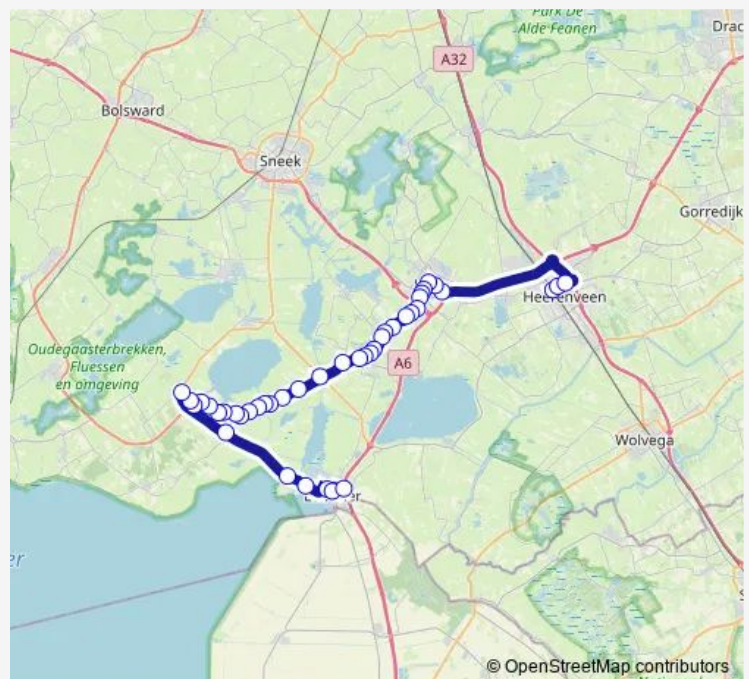

Sloten, Spanjaardsdijk

Tjerkgaast, Kleingaastr

Tjerkgaast, Tjerkgaast

Route schedule

Lemmer, Busstation (Perron A) — Heerenveen, Busstation (Uitstaphalte)

Monday 05:38-21:38

Tuesday 05:38-21:38

Wednesday 05:38-21:38

Thursday 05:38-21:38

Friday 05:38-21:38

Saturday 08:37-21:38

Sunday 10:37-18:38

Route info

Direction: Lemmer, Busstation (Perron A)

Stops: 42

Trip Duration: 1 hour 12 min

Joure, Prins Bernhardlaan

Joure, Scheen

Joure, Koningin Wilhelminalaan

Joure, Busstation (Perron A)

Heerenveen, Oost (A32)

Heerenveen, Gemeentehuis

Heerenveen, Busstation (Uitstaphalte)

Direction