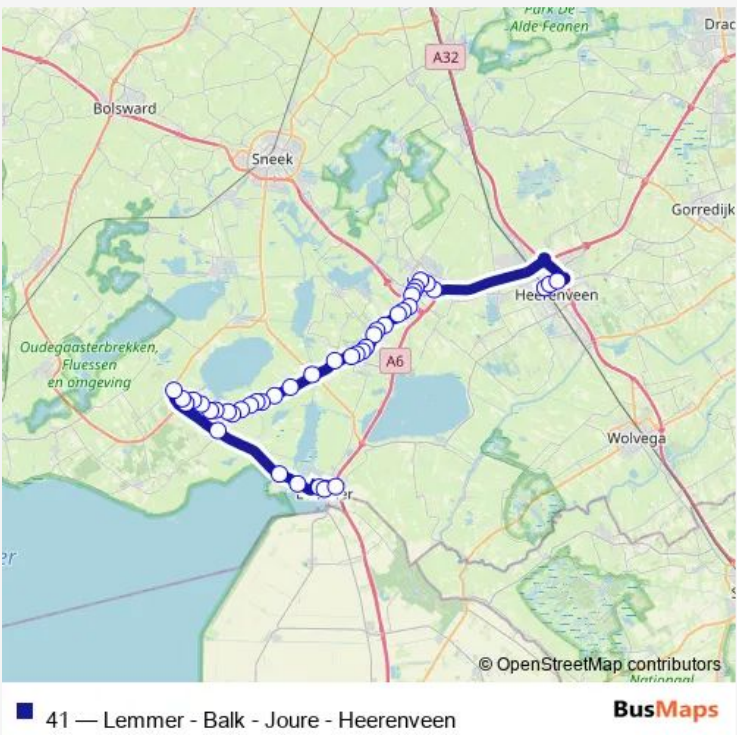

Bus 41 Lemmer - Balk - Joure - Heerenveen

[Go to website](#)

Direction
 Heerenveen, Busstation (Perron D) — Lemmer, Busstation (Perron A)
 42 stops
[Open route schedule](#)

- Heerenveen, Busstation (Perron D)
- Heerenveen, Gemeentehuis
- Heerenveen, Oost (A32)
- Joure, Busstation (Perron E)
- Joure, Koningin Wilhelminalaan
- Joure, Scheen
- Joure, Prins Bernhardlaan
- Joure, Zuiderveldstraat
- Scharsterbrug, Roazebosk
- Scharsterbrug, Sintelweg
- Scharsterbrug, Pompstraat
- Scharsterbrug, Schoolstraat
- Scharsterbrug, Scharren
- Sint Nicolaasga, Heidedijk
- Sint Nicolaasga, Huisterheide
- Sint Nicolaasga, De Rijlst
- Sint Nicolaasga, Wilhelminaoord
- Sint Nicolaasga, Centrum
- Sint Nicolaasga, Groenendal
- Sint Nicolaasga, Noed
- Spannenburg, Spannenburg (Perron C)

Route schedule
 Heerenveen, Busstation (Perron D) — Lemmer, Busstation (Perron A)

Monday	06:16-22:40
Tuesday	06:16-22:40
Wednesday	06:16-22:40
Thursday	06:16-22:40
Friday	06:16-22:40
Saturday	09:41-22:41
Sunday	10:41-18:41

Route info
 Direction: Heerenveen, Busstation (Perron D)
 Stops: 42
 Trip Duration: 1 hour 13 min

Tjerkgaast, Tjerkgaast

Tjerkgaast, Kleingaast

Sloten, Spanjaardsdijk

Sloten, Sloten

Sloten, Christelijke Basisschool

Direction

Lemmer, Busstation (Perron A) — Heerenveen, Busstation (Uitstaphalte)

42 stops

[Open route schedule](#)

Lemmer, Busstation (Perron A)

Lemmer, Pampusstraat

Lemmer, Urkerstraat

Lemmer, Ir. D.F. Woudagemaal