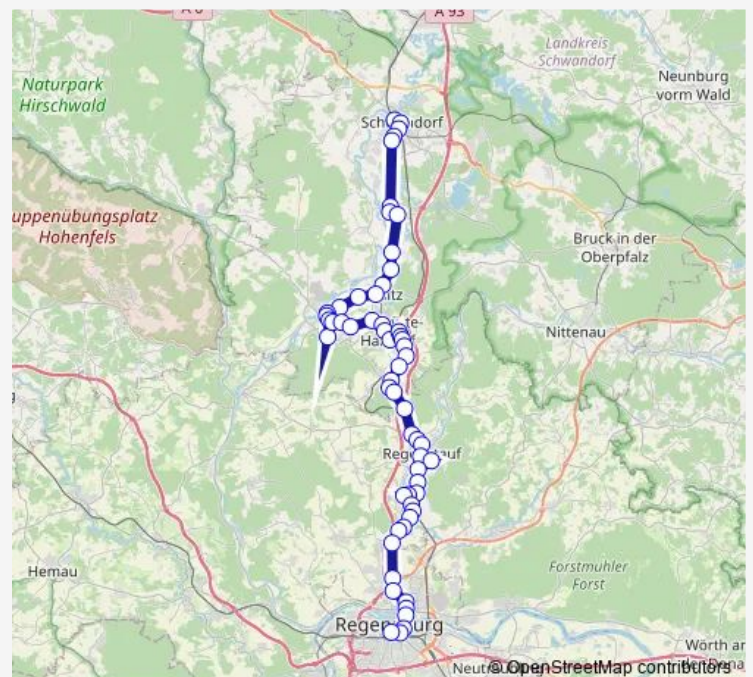

Saturday 07:14-16:40

Sunday 08:10-21:10

Route info

Direction: Regensburg Hbf

Stops: 61

Trip Duration: 1 hour 30 min

Regenstauf Gutenbergstraße

Regenstauf Bayernstr.

Roßbach, Abzw

Leonberg, Schloßplatz

Leonberg, Am Schießhang

Ibenthann

Maxhütte-Haidhof, Eisenbahnbrücke

Maxhütte-Haidhof

Maxhütte-Haidhof Einkaufszentrum

Maxhütte-Haidhof, Rathaus