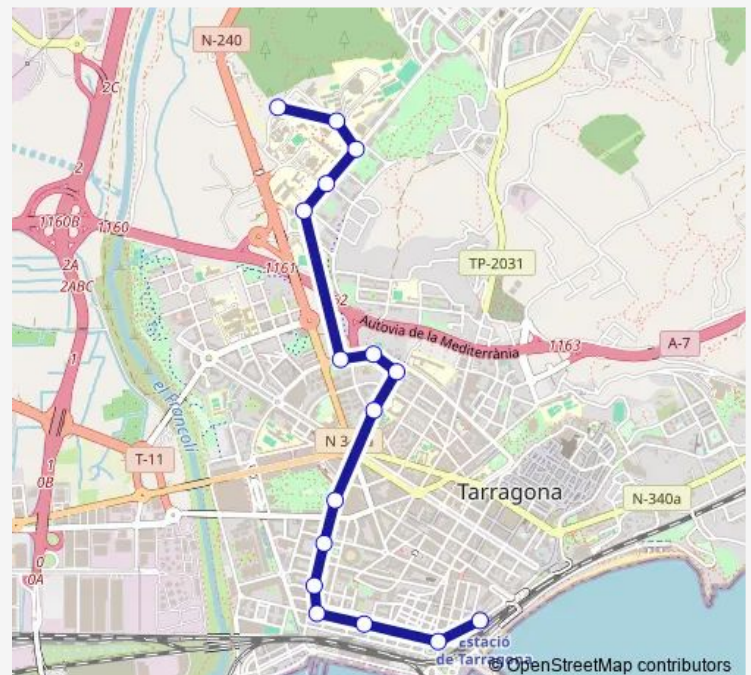

Jaume I

Reial

Pl. Carros

Estació

### Route schedule

Politecnic — Estació

Monday 07:00-22:04

Tuesday 07:00-22:04

Wednesday 07:00-22:04

Thursday 07:00-22:04

Friday 07:00-22:04

Saturday —

### Route info

Direction: Politecnic

Stops: 16

Trip Duration: 0 hour 23 min

## Direction

Estació — Politecnic

14 stops

[Open route schedule](#)

Estació

Pl. Carros

Reial

Jaume I