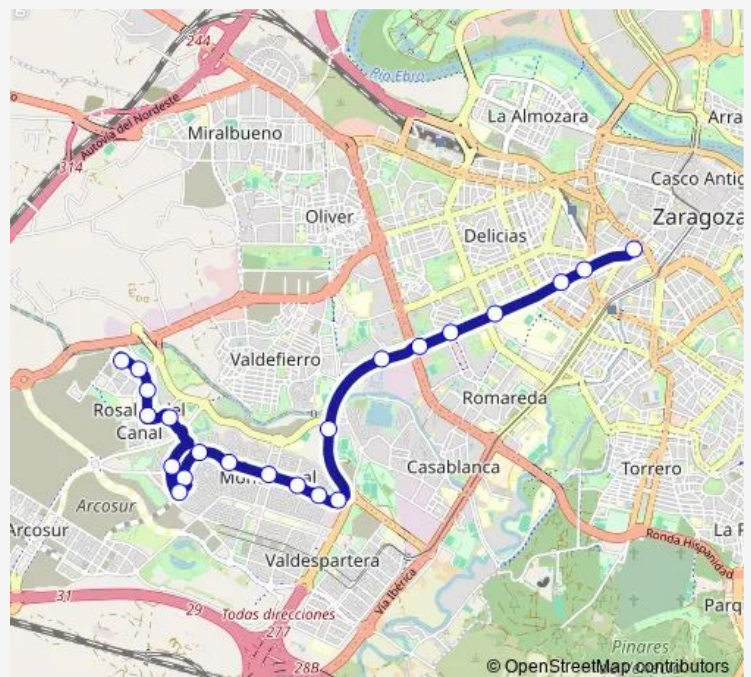

Av. De La Ilustración / E. De Aragón

Ermesinda De Aragón

P.I Tchaikovsky / J. Strauss

L.V Beethoven N.º 20 / Supermercado

L.V Beethoven / J.Turina

L.V Beethoven / F. Chopin

Route schedule

Hernán Cortés N.º 10 — Johan Sebastian Bach / Clínica Montecanal

Monday 06:00-23:05

Tuesday 06:00-23:05

Wednesday 06:00-23:05

Thursday 06:00-23:05

Friday 06:00-23:05

Saturday 06:30-00:15⁺¹

Sunday 06:35-22:35

Route info

Direction: Hernán Cortés N.º 10

Stops: 22

Trip Duration: 0 hour 30 min

41 — Puerta Del Carmen - Rosales Del Canal

Direction

Johan Sebastian Bach / Clínica Montecanal — Hernán Cortés N.º 10

25 stops

[Open route schedule](#)

Wednesday 06:00-23:33

Thursday 06:00-23:33

Friday 06:00-23:33

Saturday 07:00-00:40⁺¹

Sunday 07:00-23:05

Route info

Direction: Johan Sebastian Bach / Clínica Montecanal

Stops: 25