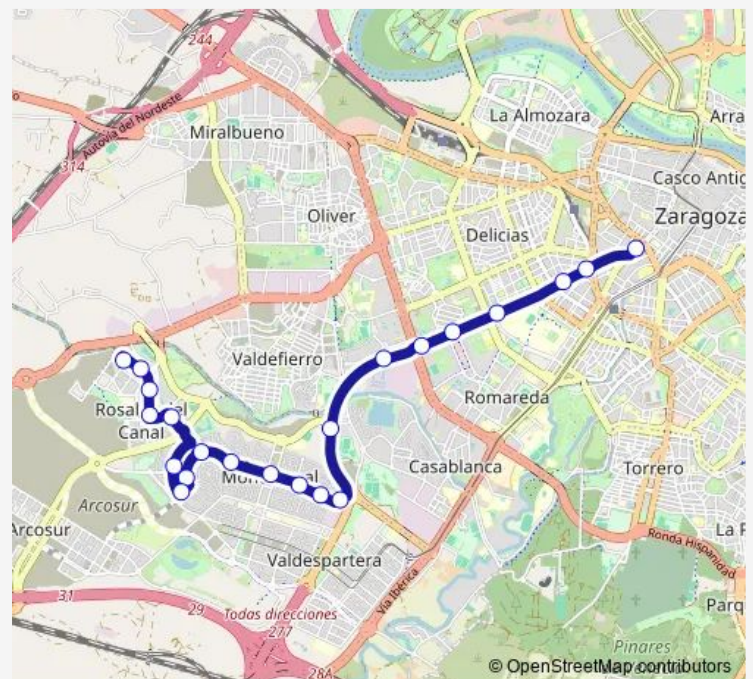

### Direction

Hernán Cortés N.º 10 — Johan Sebastian Bach / Clínica Montecanal

22 stops

[Open route schedule](#)

Hernán Cortés N.º 10

Av. De Valencia N.º 8

Av. De Valencia N.º 38

Av. San Juan Bosco N.º 66 / Hospital Clínico

L.V Beethoven N.º 20 / Supermercado

L.V Beethoven / J.Turina

### Route schedule

Hernán Cortés N.º 10 — Johan Sebastian Bach / Clínica Montecanal

Monday 06:00-23:05

Tuesday 06:00-23:05

Wednesday 06:00-23:05

Thursday 06:00-23:05

Friday 06:00-23:05

Saturday 06:30-00:15<sup>+1</sup>

### Route info

Direction: Hernán Cortés N.º 10

Stops: 22

Trip Duration: 0 hour 30 min

L.V Beethoven / F. Chopin

Johan Sebastian Bach / Clínica Montecanal