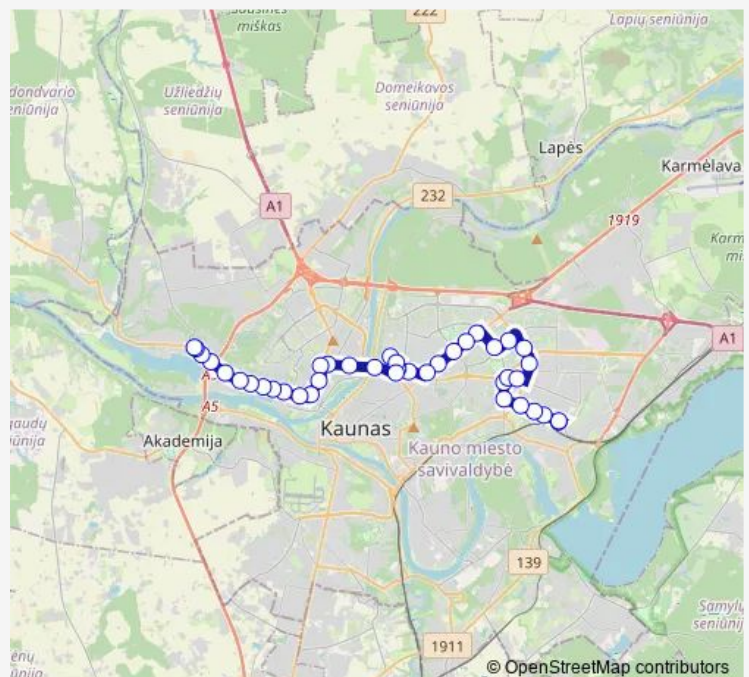

### Route schedule

Chemijos g. — Kaniūkai

Monday 06:07-21:02

Tuesday 06:07-21:02

Wednesday 06:07-21:02

Thursday 06:07-21:02

Friday 06:07-21:02

Saturday —

### Route info

Direction: Chemijos g.

Stops: 40

Trip Duration: 0 hour 48 min

Eivenių g.

Nuokalnės g.

Jonavos g.

Vilijampolės turgavietė

## Route info

Direction: Kaniūkai

Stops: 36

Trip Duration: 0 hour 58 min

V. Krėvės pr.

Kauno kolegija

Taikos pr.

Urmas