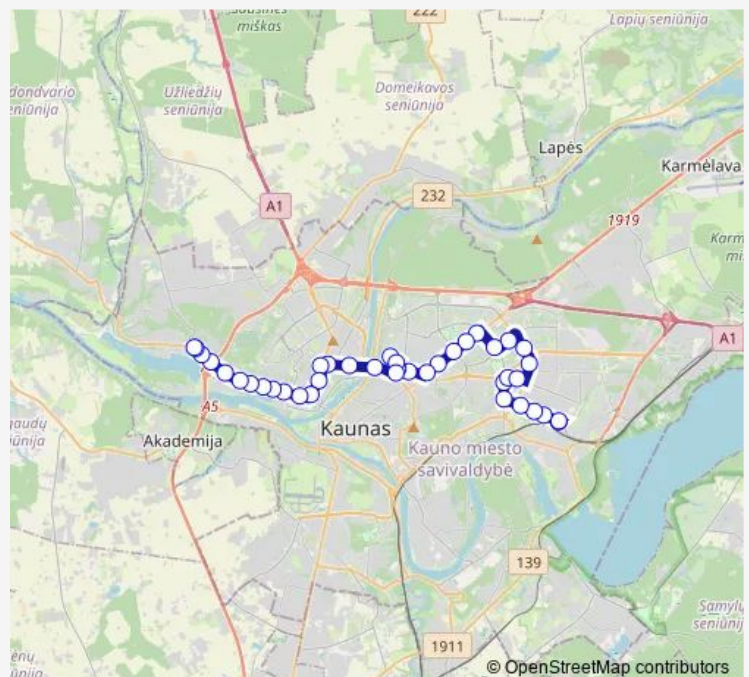

### Route schedule

Chemijos g. — Kaniūkai

Monday 06:07-21:02

Tuesday 06:07-21:02

Wednesday 06:07-21:02

Thursday 06:07-21:02

Friday 06:07-21:02

Saturday —

### Route info

Direction: Chemijos g.

Stops: 40

Trip Duration: 0 hour 57 min

Eivenių g.

Nuokalnės g.

Jonavos g.

Vilijampolės turgavietė

## Route info

Direction: Kaniūkai

Stops: 36

Trip Duration: 0 hour 45 min

V. Krėvės pr.

Kauno kolegija

Taikos pr.

Urmas