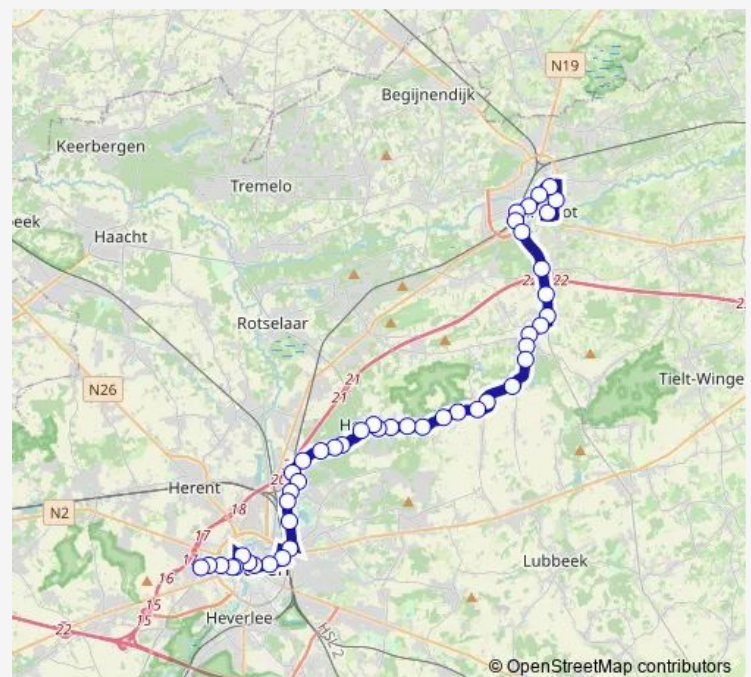

### Route schedule

Leuven Gasthuisberg Kliniek perron 3 — Aarschot Demervallei

Monday 07:12

Tuesday 07:12

Wednesday 07:12

Thursday 07:12

Friday 07:12

Saturday —

### Route info

Direction: Leuven Gasthuisberg Kliniek perron 3

Stops: 45

Trip Duration: 1 hour 1 min

Holsbeek Sportschuur

Holsbeek Asseltveld

Holsbeek Boomkwekerij

Holsbeek Smisstraat