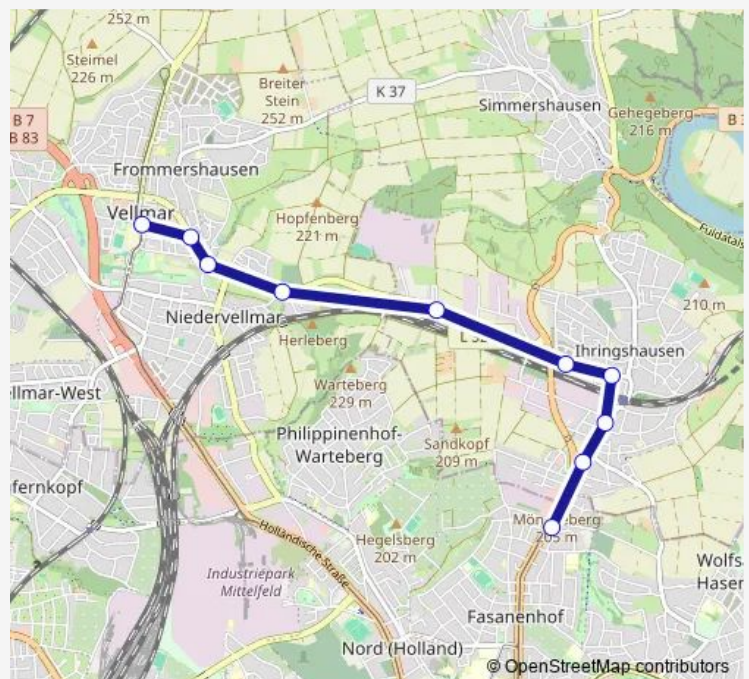

### Route schedule

Fuldatal-Ihringshausen Gesamtschule — Ahnatal-Weimar Bahnhof

Monday 06:46-14:52

Tuesday 06:46-14:52

Wednesday 06:46-14:52

Thursday 06:46-14:52

Friday 06:46-14:52

Saturday —

### Route info

Direction: Fuldatal-Ihringshausen Gesamtschule

Stops: 23

Trip Duration: 0 hour 32 min

41

BusMaps

Ahnatal-Weimar Einkaufszentrum

Ahnatal-Weimar Bahnhof

**Route info**

Direction:

Stops: 0

Trip Duration: — min