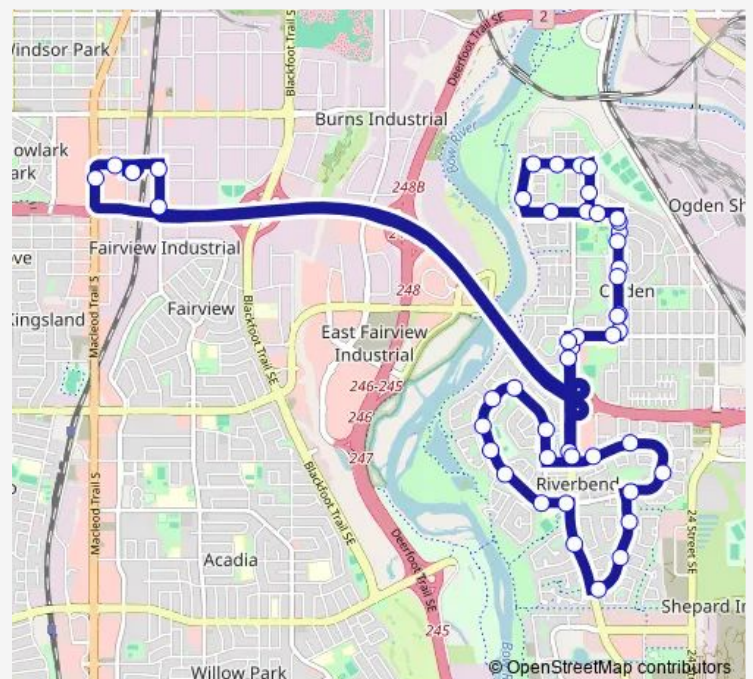

WB 66 AV SE @ 19 ST SE

WB 66 AV @ Lynnbrook GA Se

NB Lynnview RD @ Lynnview WY Se

EB 62 AV @ Lynnview RD Se

EB 62 AV SE @ 17A ST Se

EB 62 AV SE @ 18A ST SE

SB 19 ST SE @ 62 AV Se

SB 19 ST SE @ 64 AV Se

EB 66 AV SE @ 19 ST Se

SB 20A ST SE @ 66 AV Se

SB 20A ST SE @ Lynndale Rd

Route schedule

Chinook LRT Station Eb — Chinook LRT Station Eb

Monday 06:02-18:02

Tuesday 06:02-18:02

Wednesday 06:02-18:02

Thursday 06:02-18:02

Friday 06:02-18:02

Saturday 05:54-19:03

Sunday —

Route info

Direction: Chinook LRT Station Eb

Stops: 48

Trip Duration: 0 hour 41 min

■ 41 — Lynnwood

SB 20A ST SE @ Lynndale Rd

SB 20A ST SE @ 74 AV Se

WB 76 AV SE @ 20A ST Se

SB 18 ST SE @ 76 AV Se

SB 18 ST SE @ S. of 76 AV Se

Riverbend Station (Sb)

NB Riverbend DR @ Riverbend GA Se